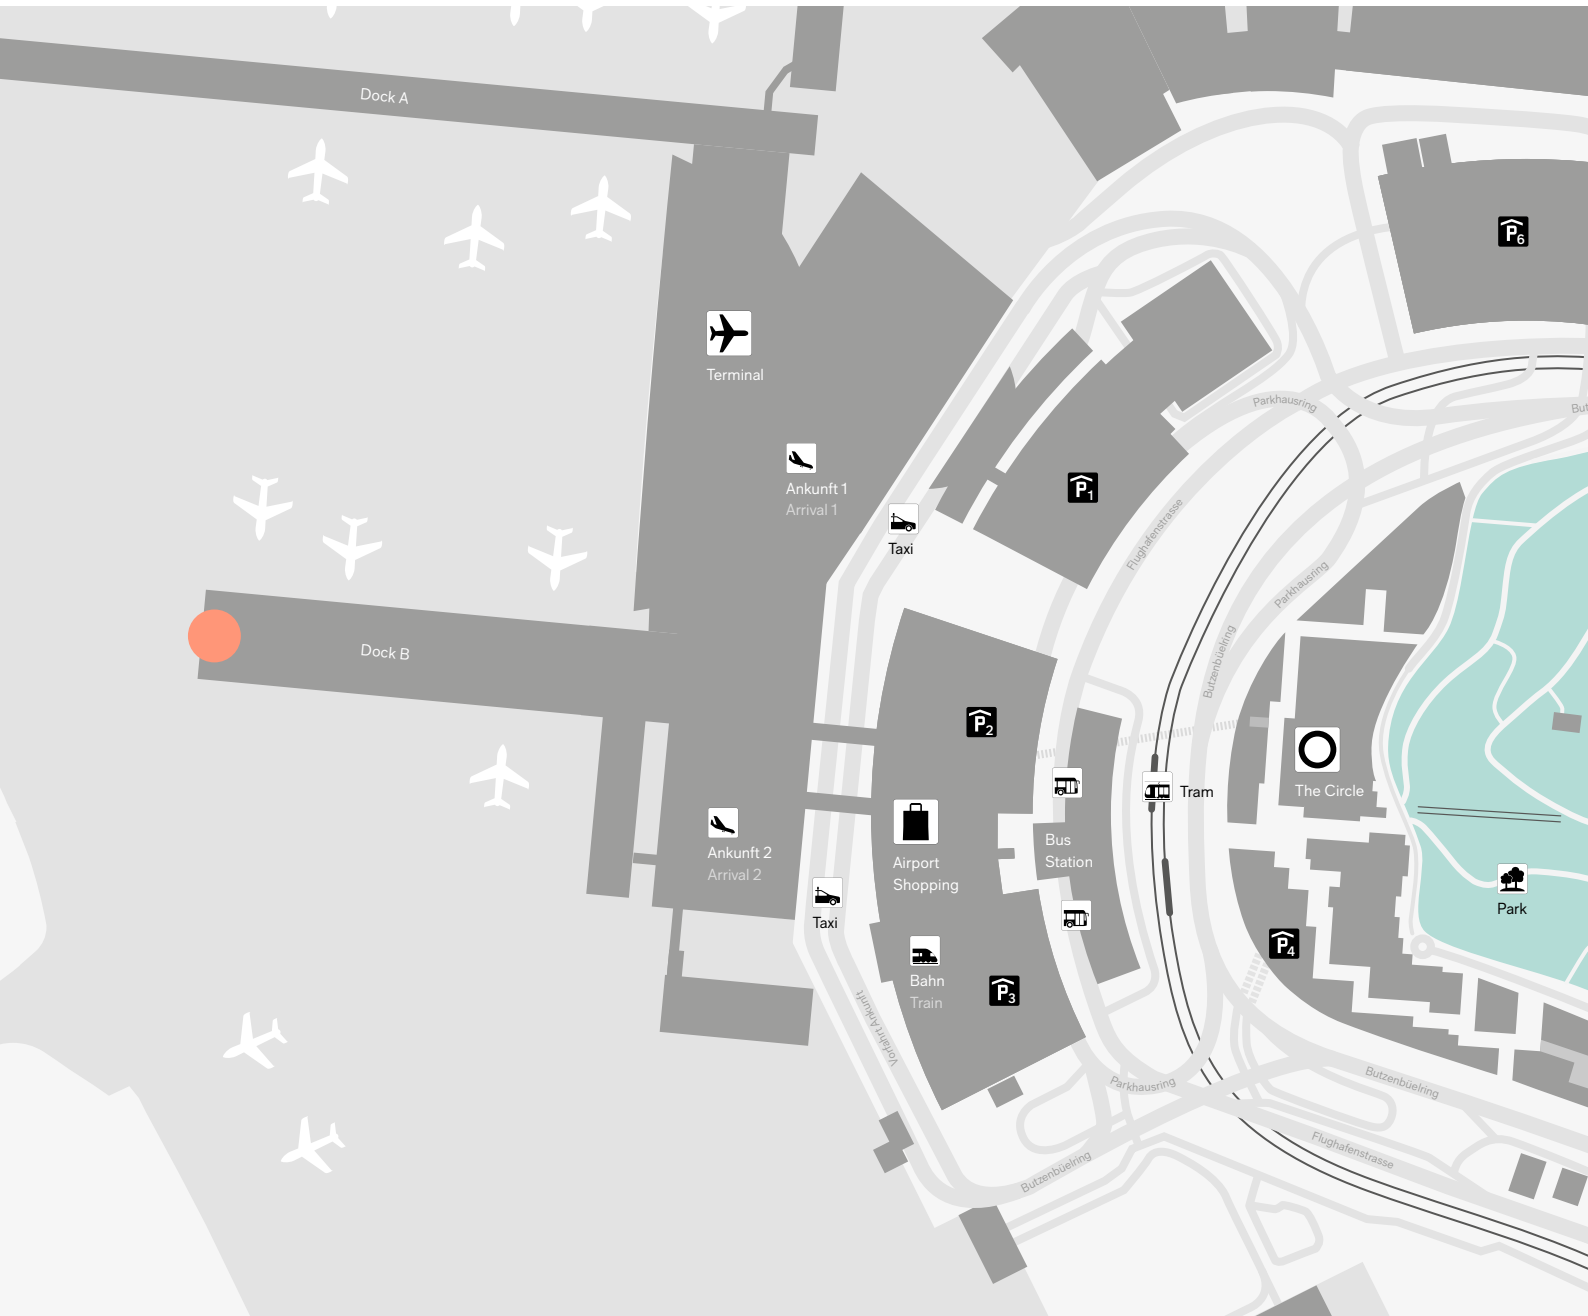

Eventfläche Dock B (Gate D43)

INDOOR – PASSAGIERBEREICH

Flughafen Zürich AG
Postfach, CH-8058 Zürich-Flughafen
visitorservices@zurich-airport.com
+41 43 816 21 56

flughafen-zuerich.ch

Flughafen Zürich