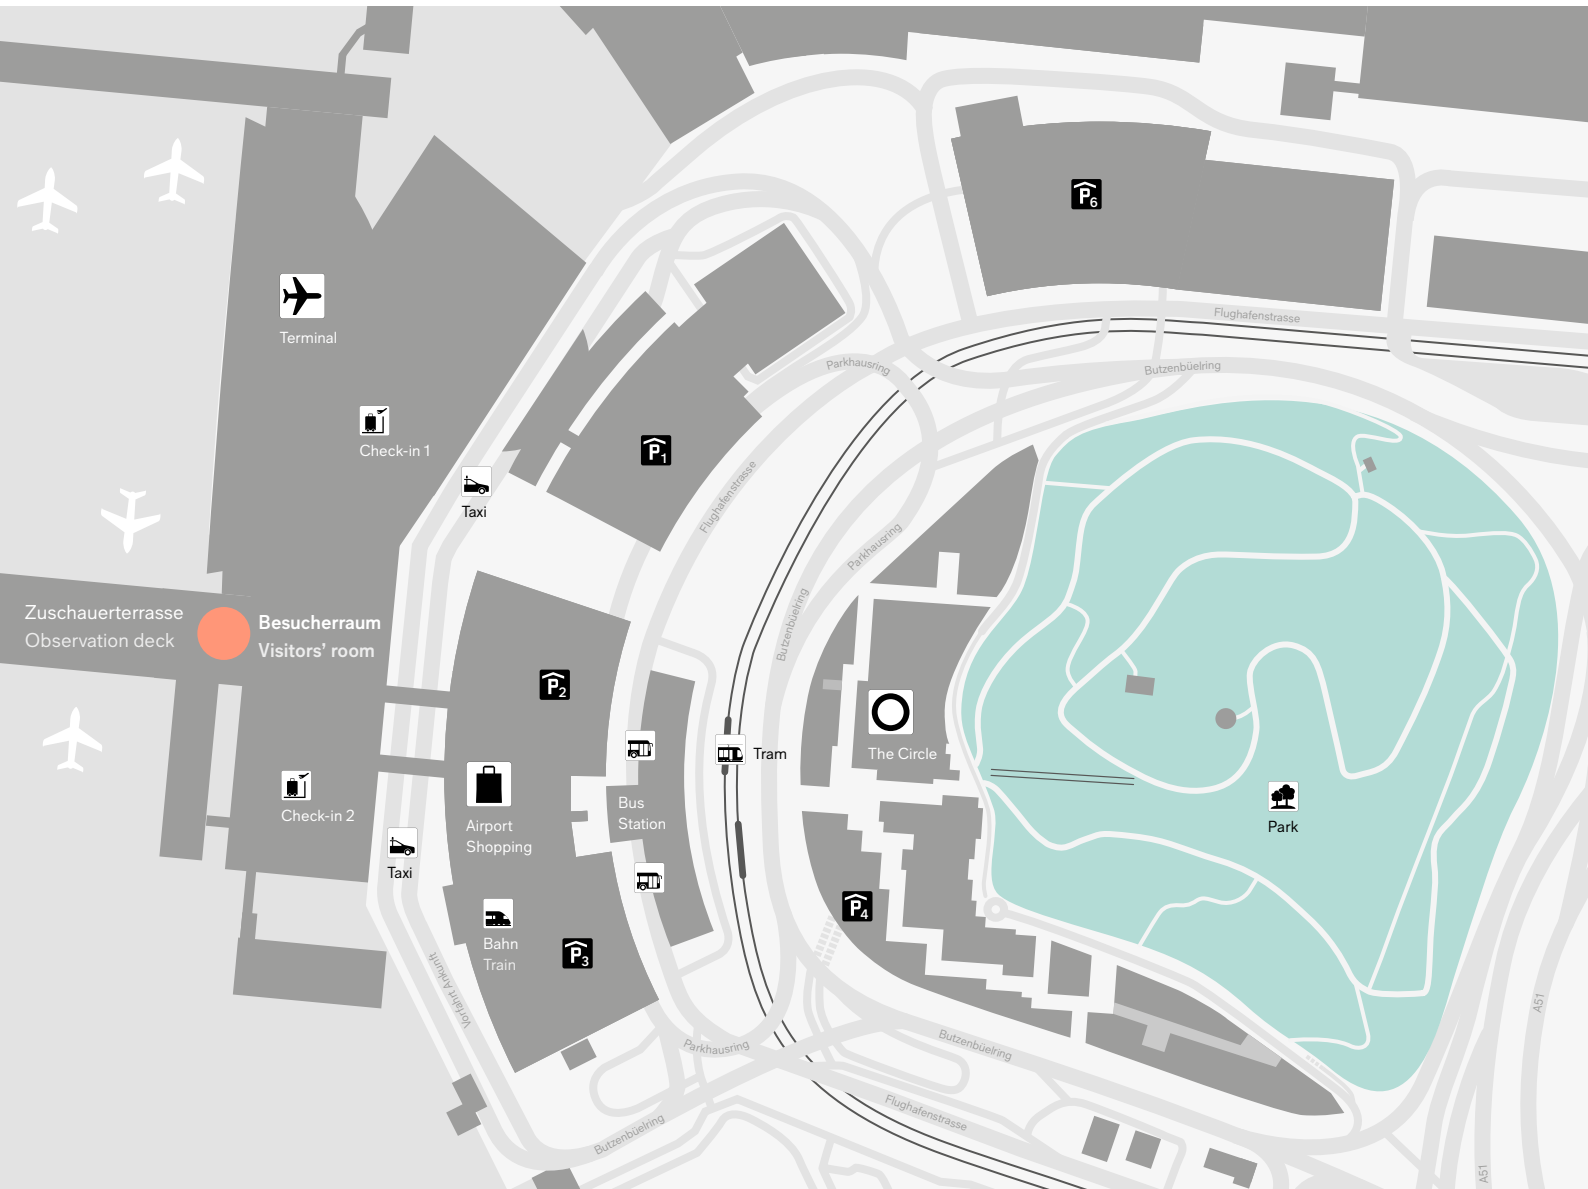

Besucherraum – Lageplan

Visitors' room – location

Folgen Sie der Beschilderung «Zuschauerterrasse».

Der Besucherraum befindet sich rechts neben dem Eingang zur Zuschauerterrasse.

Follow the signs to «Observation deck».