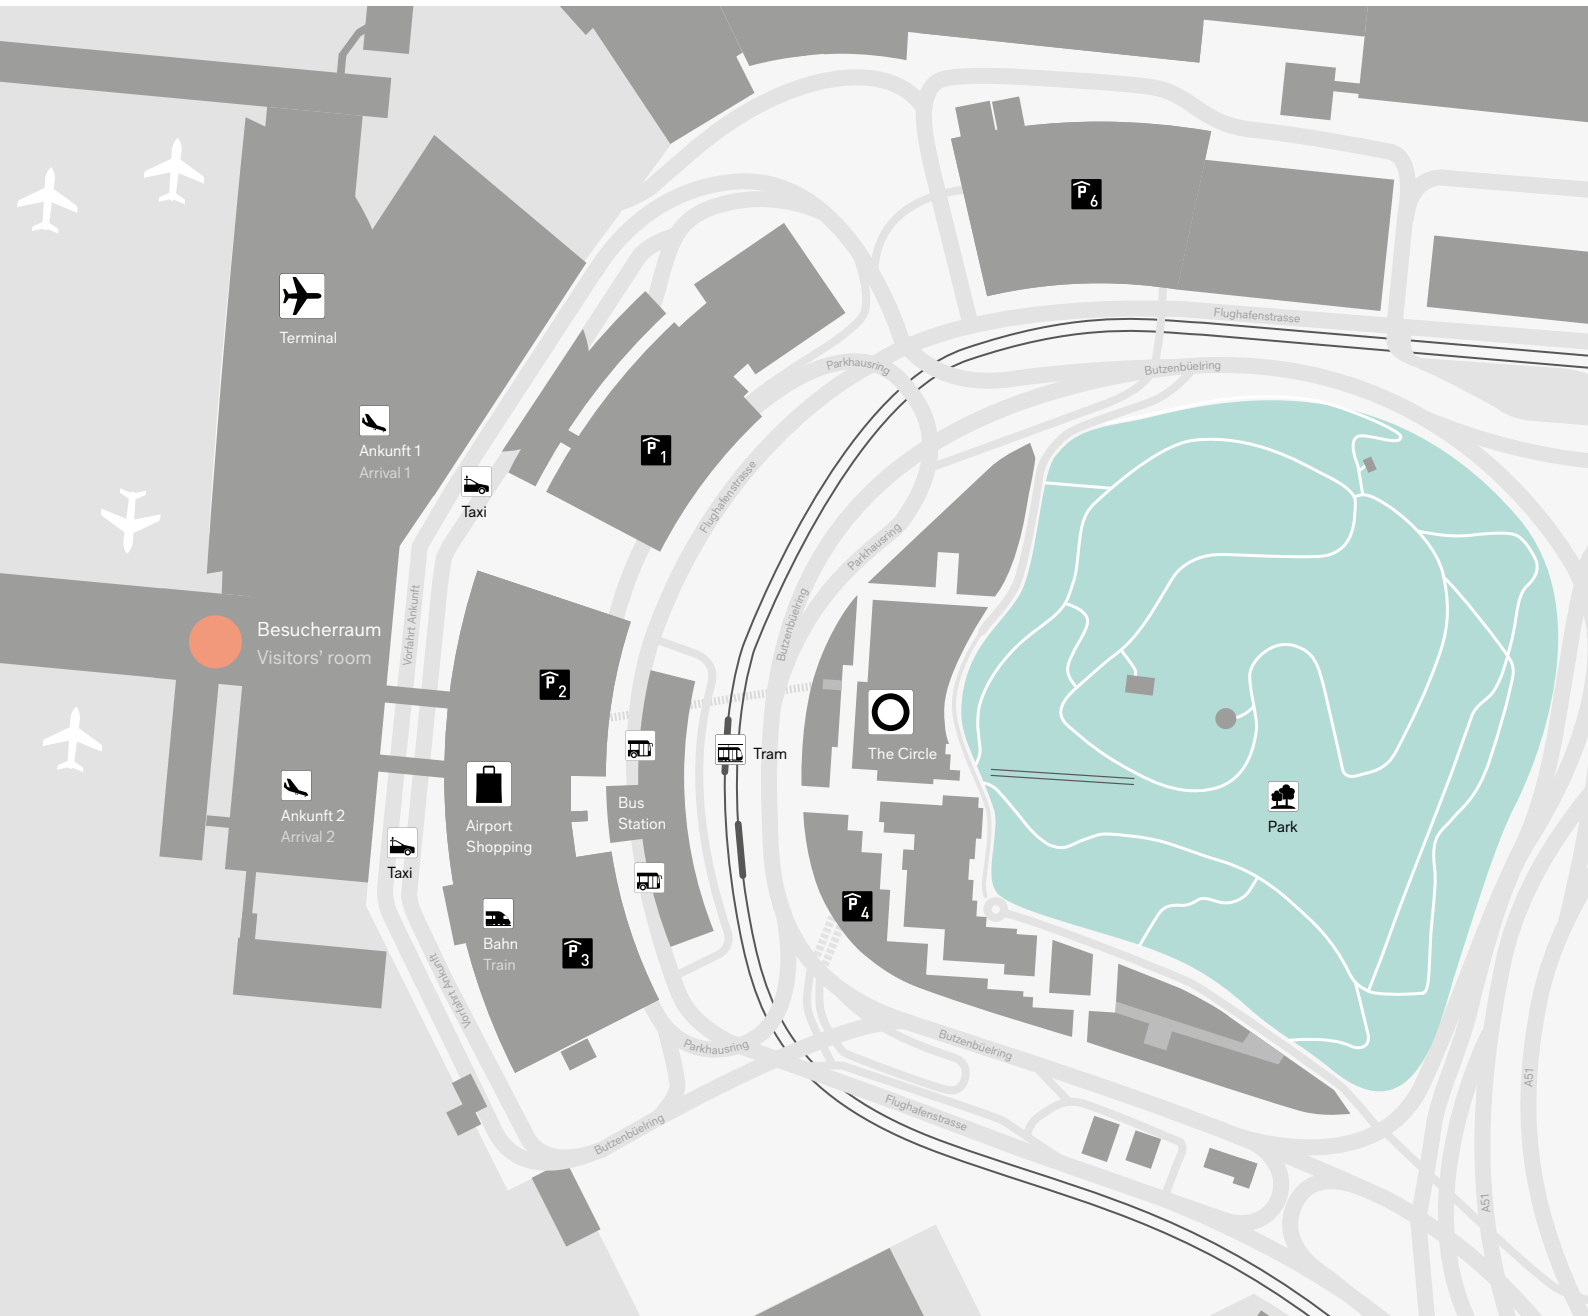

Besucherraum – Lageplan

Visitors' room – location

Flughafen Zürich AG
Postfach, CH-8058 Zürich-Flughafen
empfang@zurich-airport.com
+41 43 816 75 75

flughafen-zuerich.ch
zurich-airport.com

Flughafen Zürich