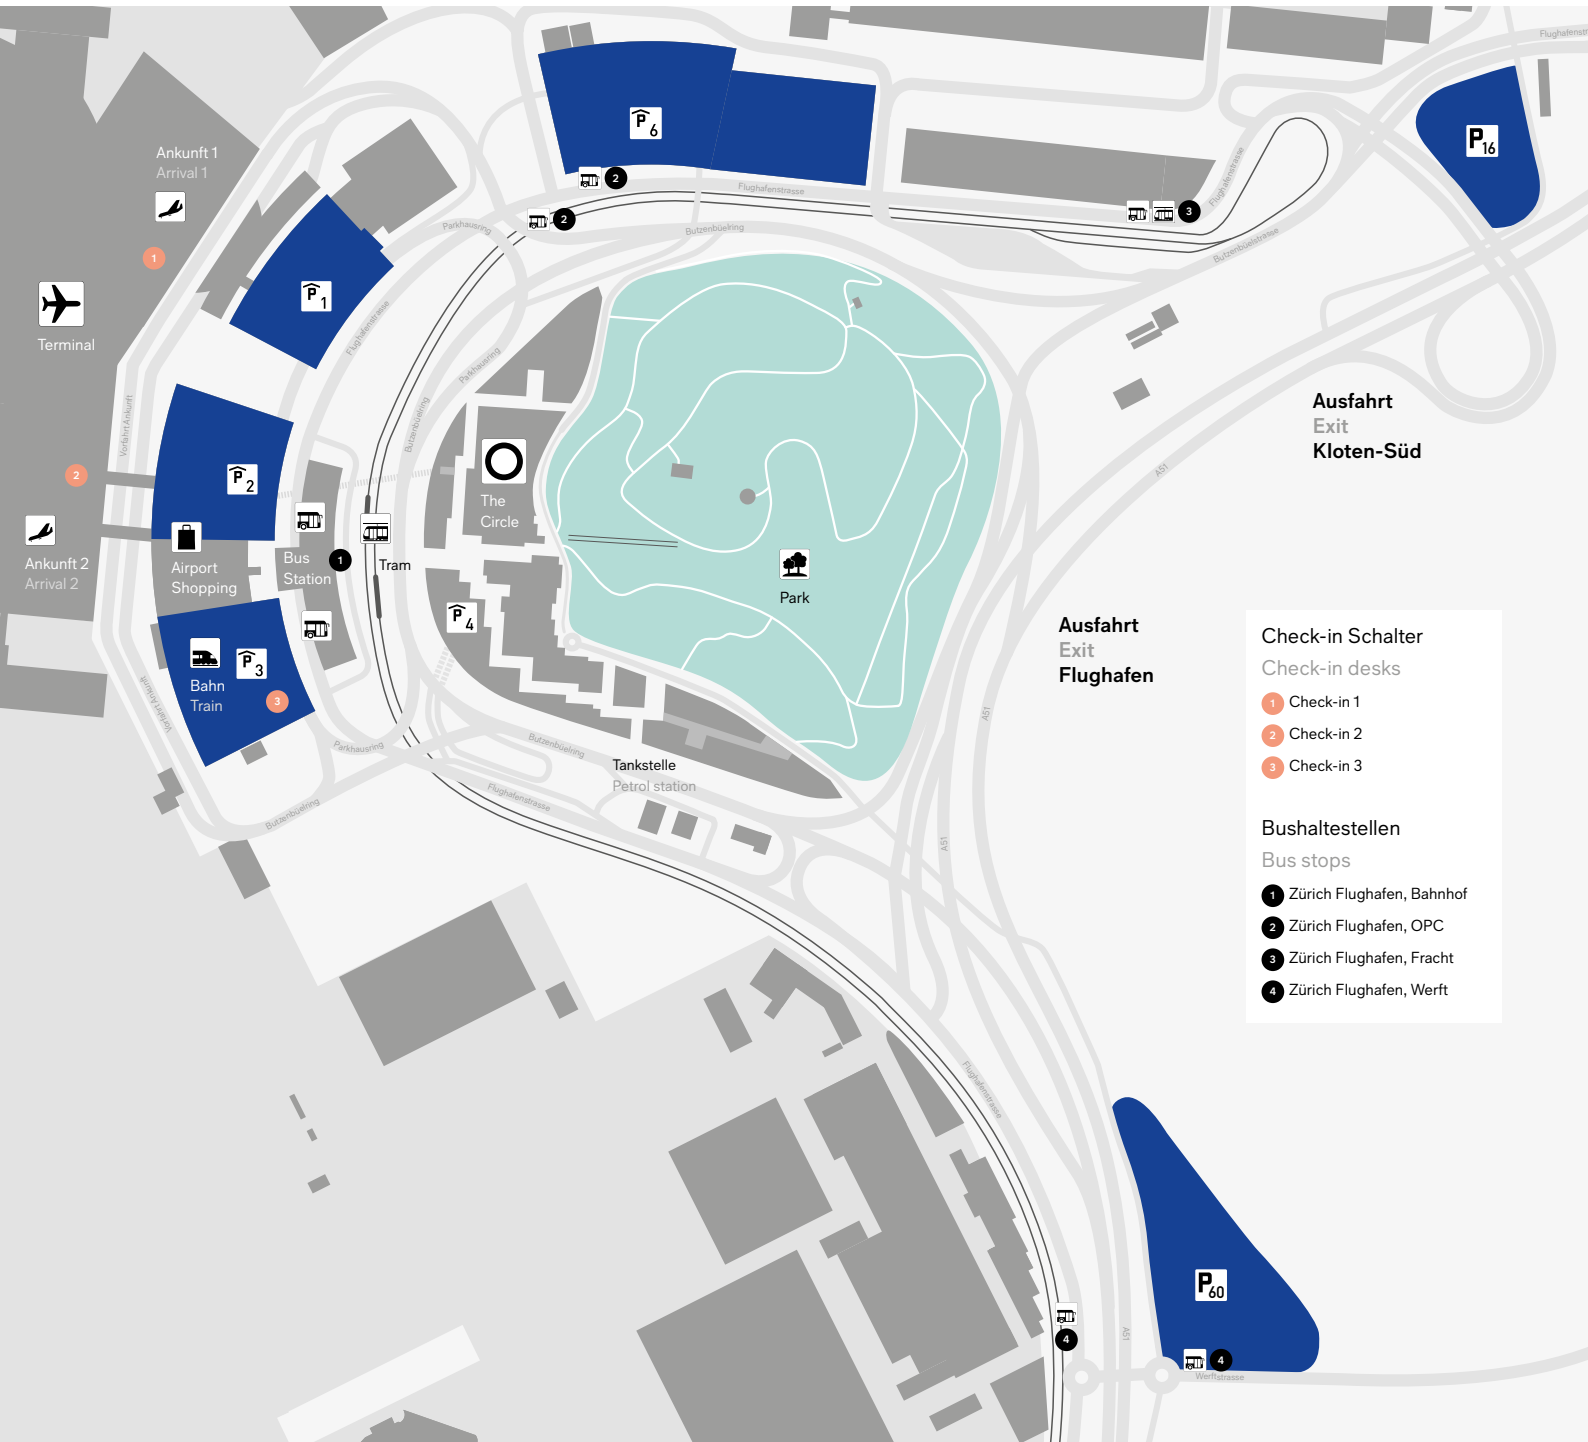

Lageplan

Site plan

- Check-in Schalter**
Check-in desks
- 1 Check-in 1
 - 2 Check-in 2
 - 3 Check-in 3
- Bushaltestellen**
Bus stops
- 1 Zürich Flughafen, Bahnhof
 - 2 Zürich Flughafen, OPC
 - 3 Zürich Flughafen, Fracht
 - 4 Zürich Flughafen, Wert