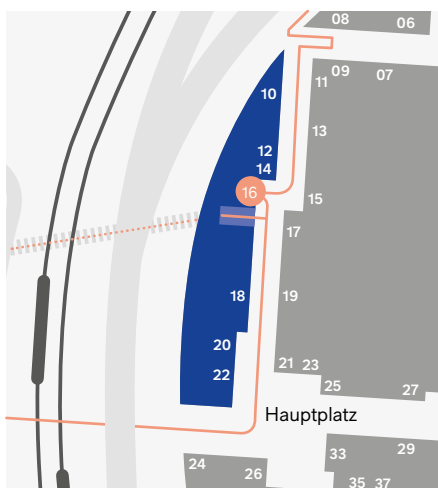

Hauptsitz Flughafen Zürich AG – Wegbeschreibung

Zurich Airport Headquarters – directions

Flughafen Zürich AG
The Circle 16
8058 Zürich-Flughafen
info@zurich-airport.com
+41 43 816 22 11

flughafen-zuerich.ch
zurich-airport.com

Flughafen Zürich