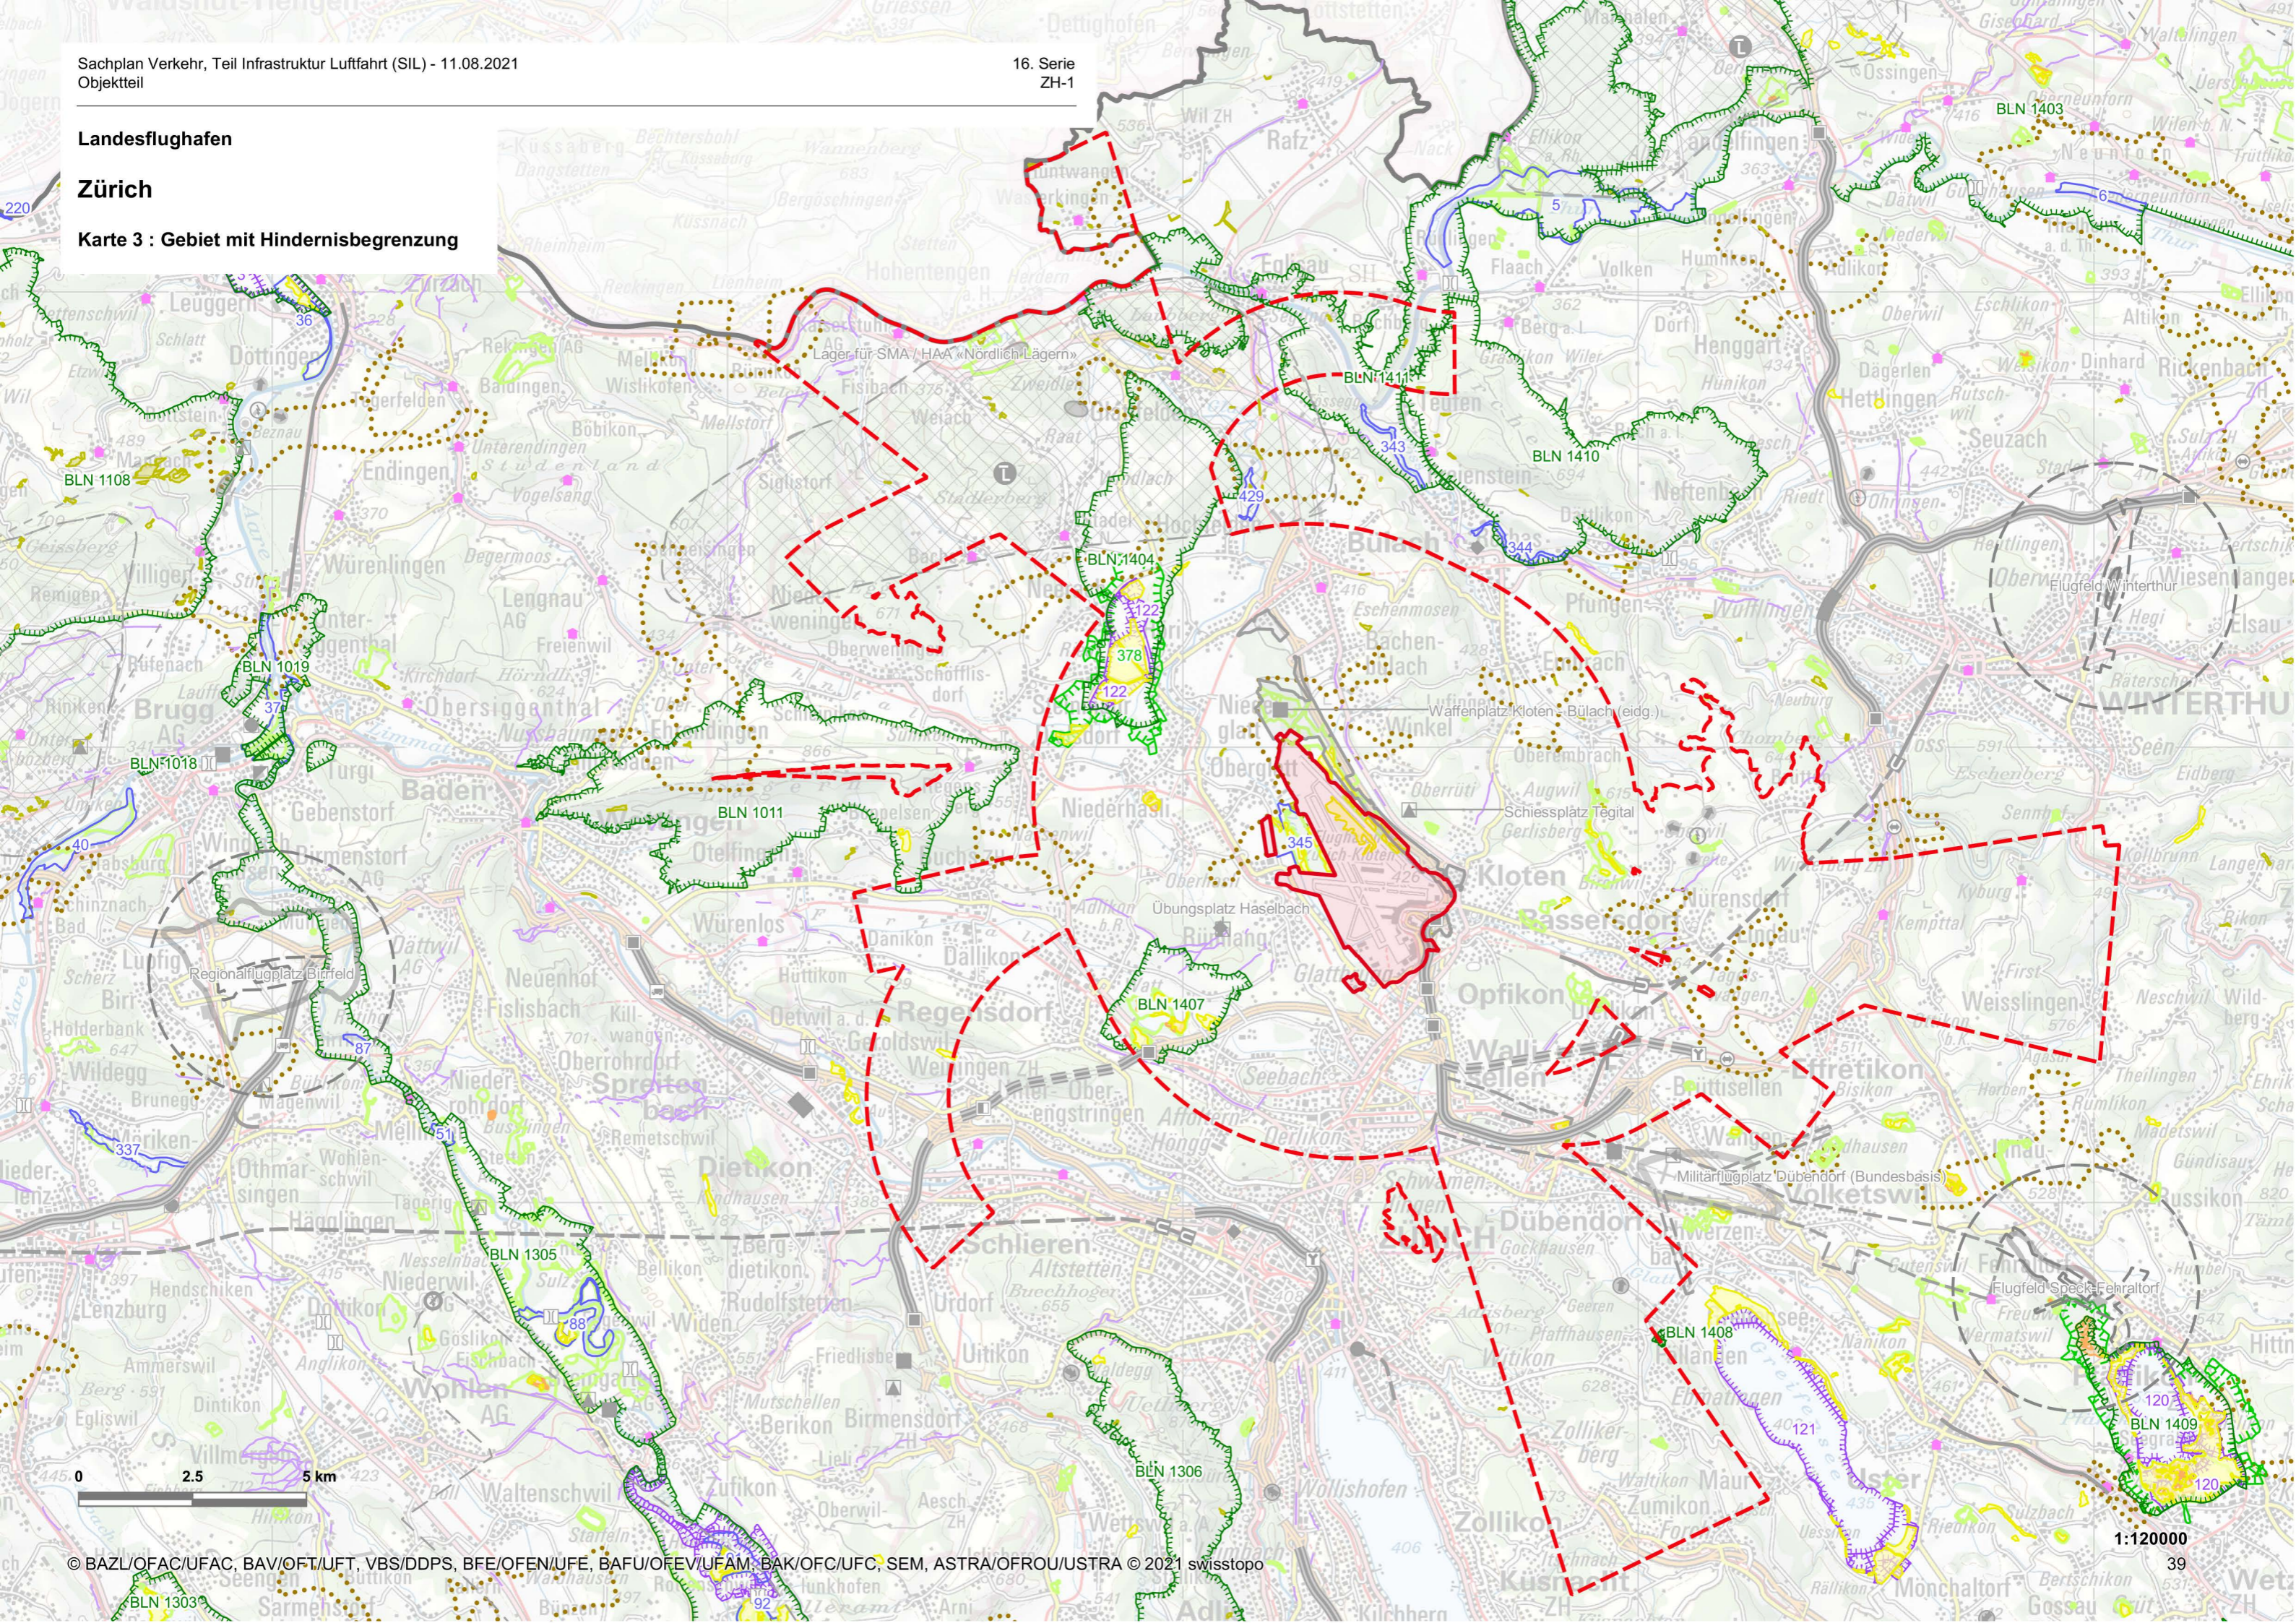

Landesflughafen

Zürich

Karte 3 : Gebiet mit Hindernisbegrenzung

01.401 Militärflugplatz Dübendorf

Gebiet mit Hindernisbegrenzung
Gesamtansicht

-  Gebiet mit Hindernisbegrenzung (Zwischenergebnis)
-  Gebiet mit Hindernisbegrenzung (SPM 28.02.2001)
-  Gebiete mit Hindernisbegrenzung benachbarter ziviler Flugplätze gemäss SIL
-  Gemeindegrenzen

Flugfeld
Winterthur

Viertes Gleis Tössmühle-Winterthur

Leistungssteigerung Südkopf Winterthur

Flugfeld
Speck-Fehraltorf

Gebiet mit Hindernisbegrenzung Dübendorf

5 Uster-West

6 Uster-Nord

5
BLN 1409
120

Flugfeld Hausen am Albis

BLN 1306

Nr. 809 / 132 kV Leitungszug Rotkreuz - Sihlbrugg

BLN 1307