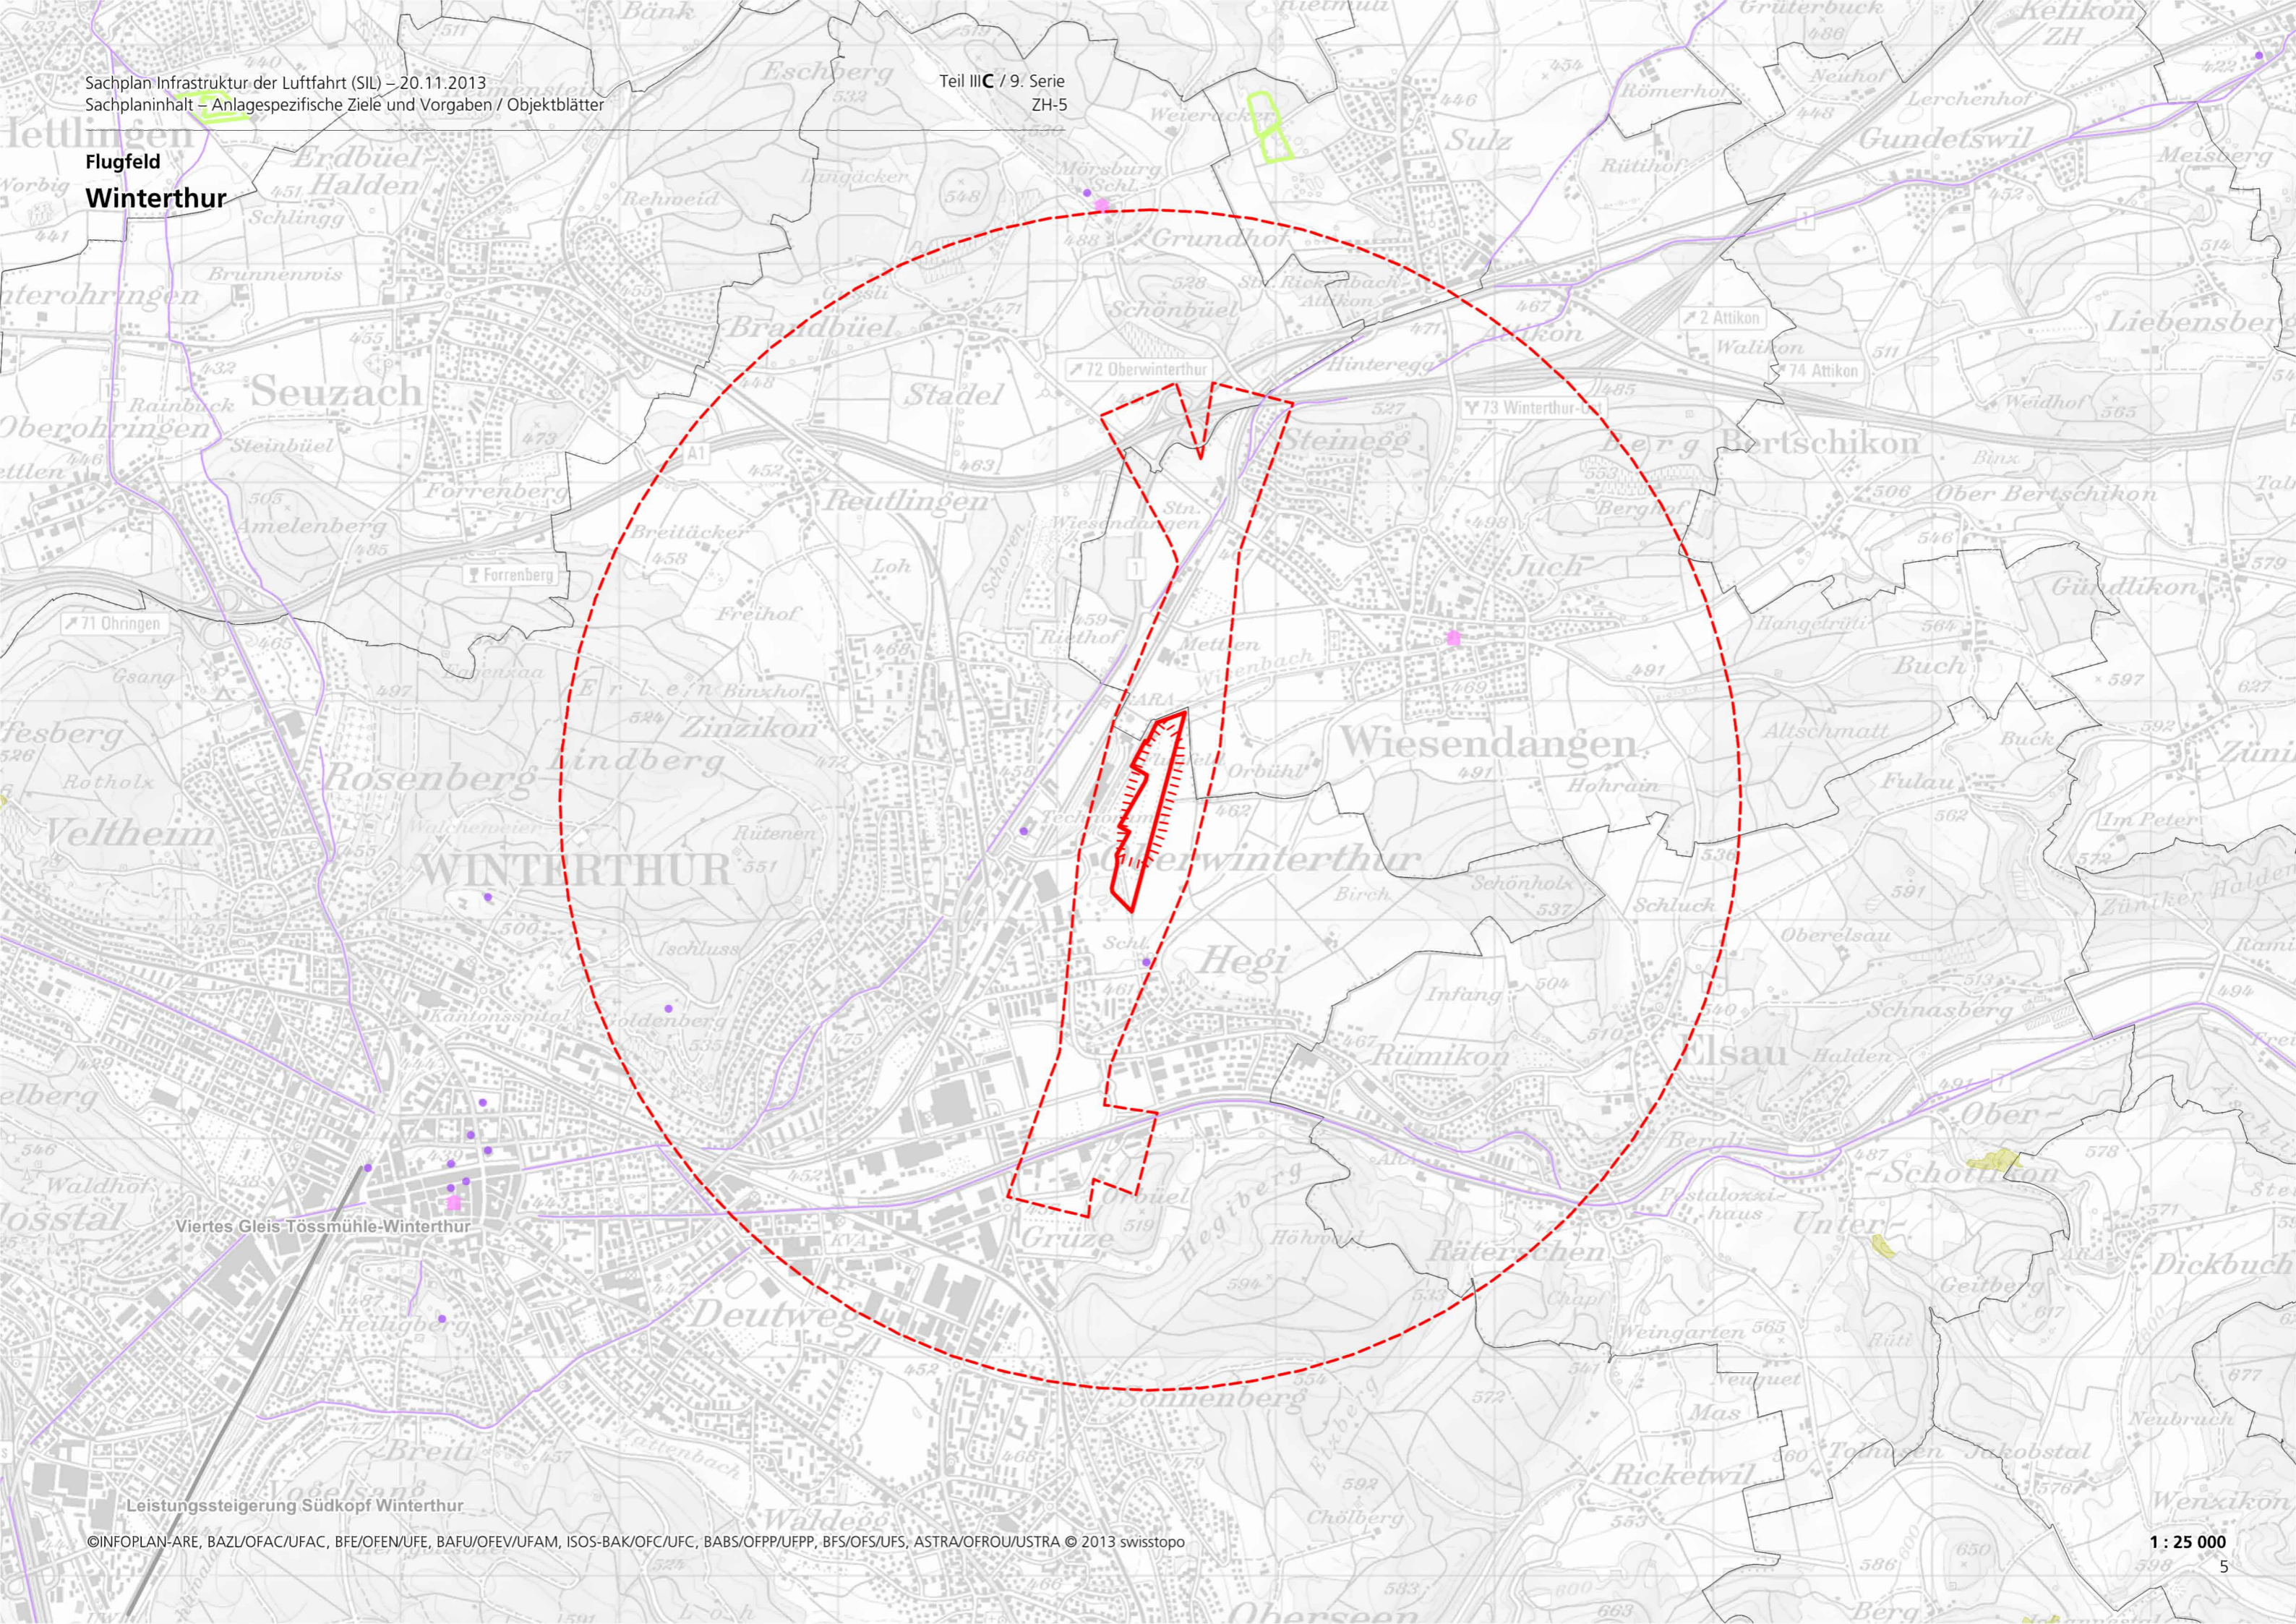

Landesflughafen

Zürich

Karte 3 : Gebiet mit Hindernisbegrenzung

01.401 Militärflugplatz Dübendorf

Gebiet mit Hindernisbegrenzung
Gesamtansicht

-  Gebiet mit Hindernisbegrenzung (Zwischenergebnis)
-  Gebiet mit Hindernisbegrenzung (SPM 28.02.2001)
-  Gebiete mit Hindernisbegrenzung benachbarter ziviler Flugplätze gemäss SIL
-  Gemeindegrenzen

Flugfeld
Winterthur

Viertes Gleis Tössmühle-Winterthur

Leistungssteigerung Südkopf Winterthur

Flugfeld
Speck-Fehraltorf

Gebiet mit Hindernisbegrenzung Dübendorf

5 Uster-West

6 Uster-Nord

5
BLN 1409
120

Flugfeld Hausen am Albis

BLN 1306

Nr. 809 / 132 kV Leitungszug Rotkreuz - Sihlbrugg

BLN 1307