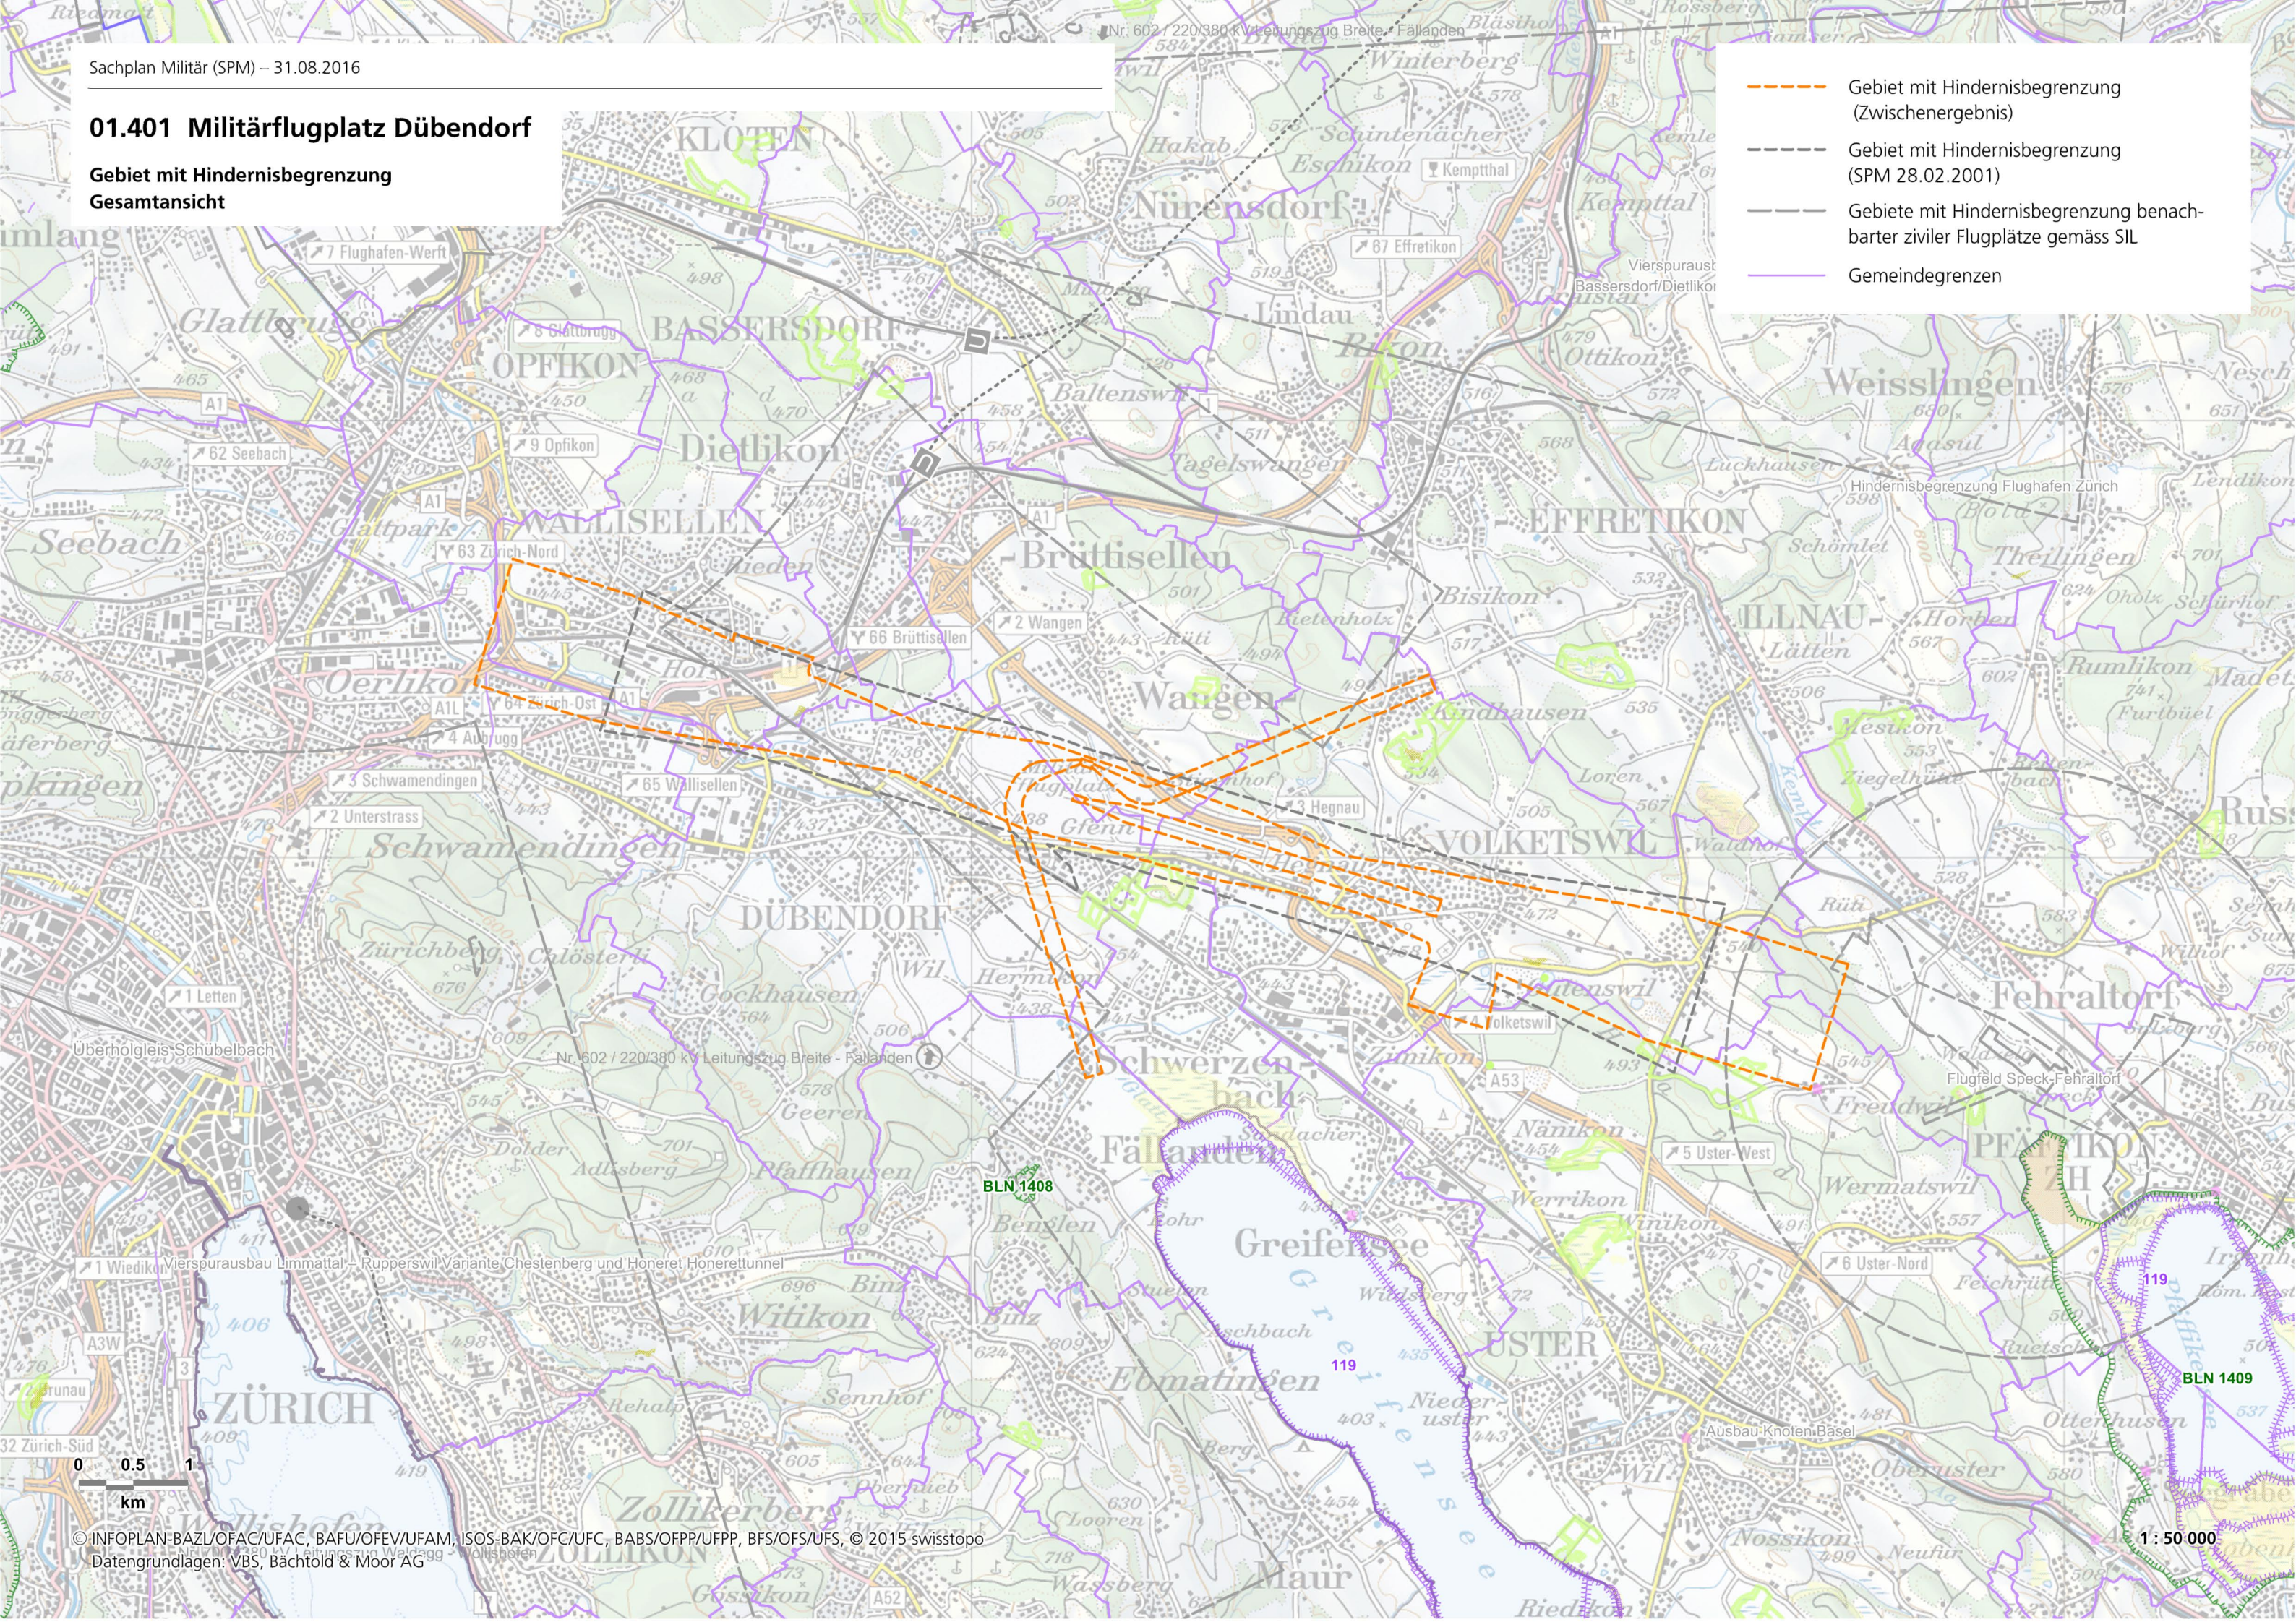

Landesflughafen

Zürich

Karte 3 : Gebiet mit Hindernisbegrenzung

01.401 Militärflugplatz Dübendorf

Gebiet mit Hindernisbegrenzung
Gesamtansicht

-  Gebiet mit Hindernisbegrenzung (Zwischenergebnis)
-  Gebiet mit Hindernisbegrenzung (SPM 28.02.2001)
-  Gebiete mit Hindernisbegrenzung benachbarter ziviler Flugplätze gemäss SIL
-  Gemeindegrenzen

Flugfeld
Winterthur

Viertes Gleis Tössmühle-Winterthur

Leistungssteigerung Südkopf Winterthur

Flugfeld
Speck-Fehraltorf

Gebiet mit Hindernisbegrenzung Dübendorf

5 Uster-West

6 Uster-Nord

5
BLN 1409
120

Flugfeld Hausen am Albis

BLN 1306

Nr. 809 / 132 kV Leitungszug Rotkreuz - Sihlbrugg

BLN 1307