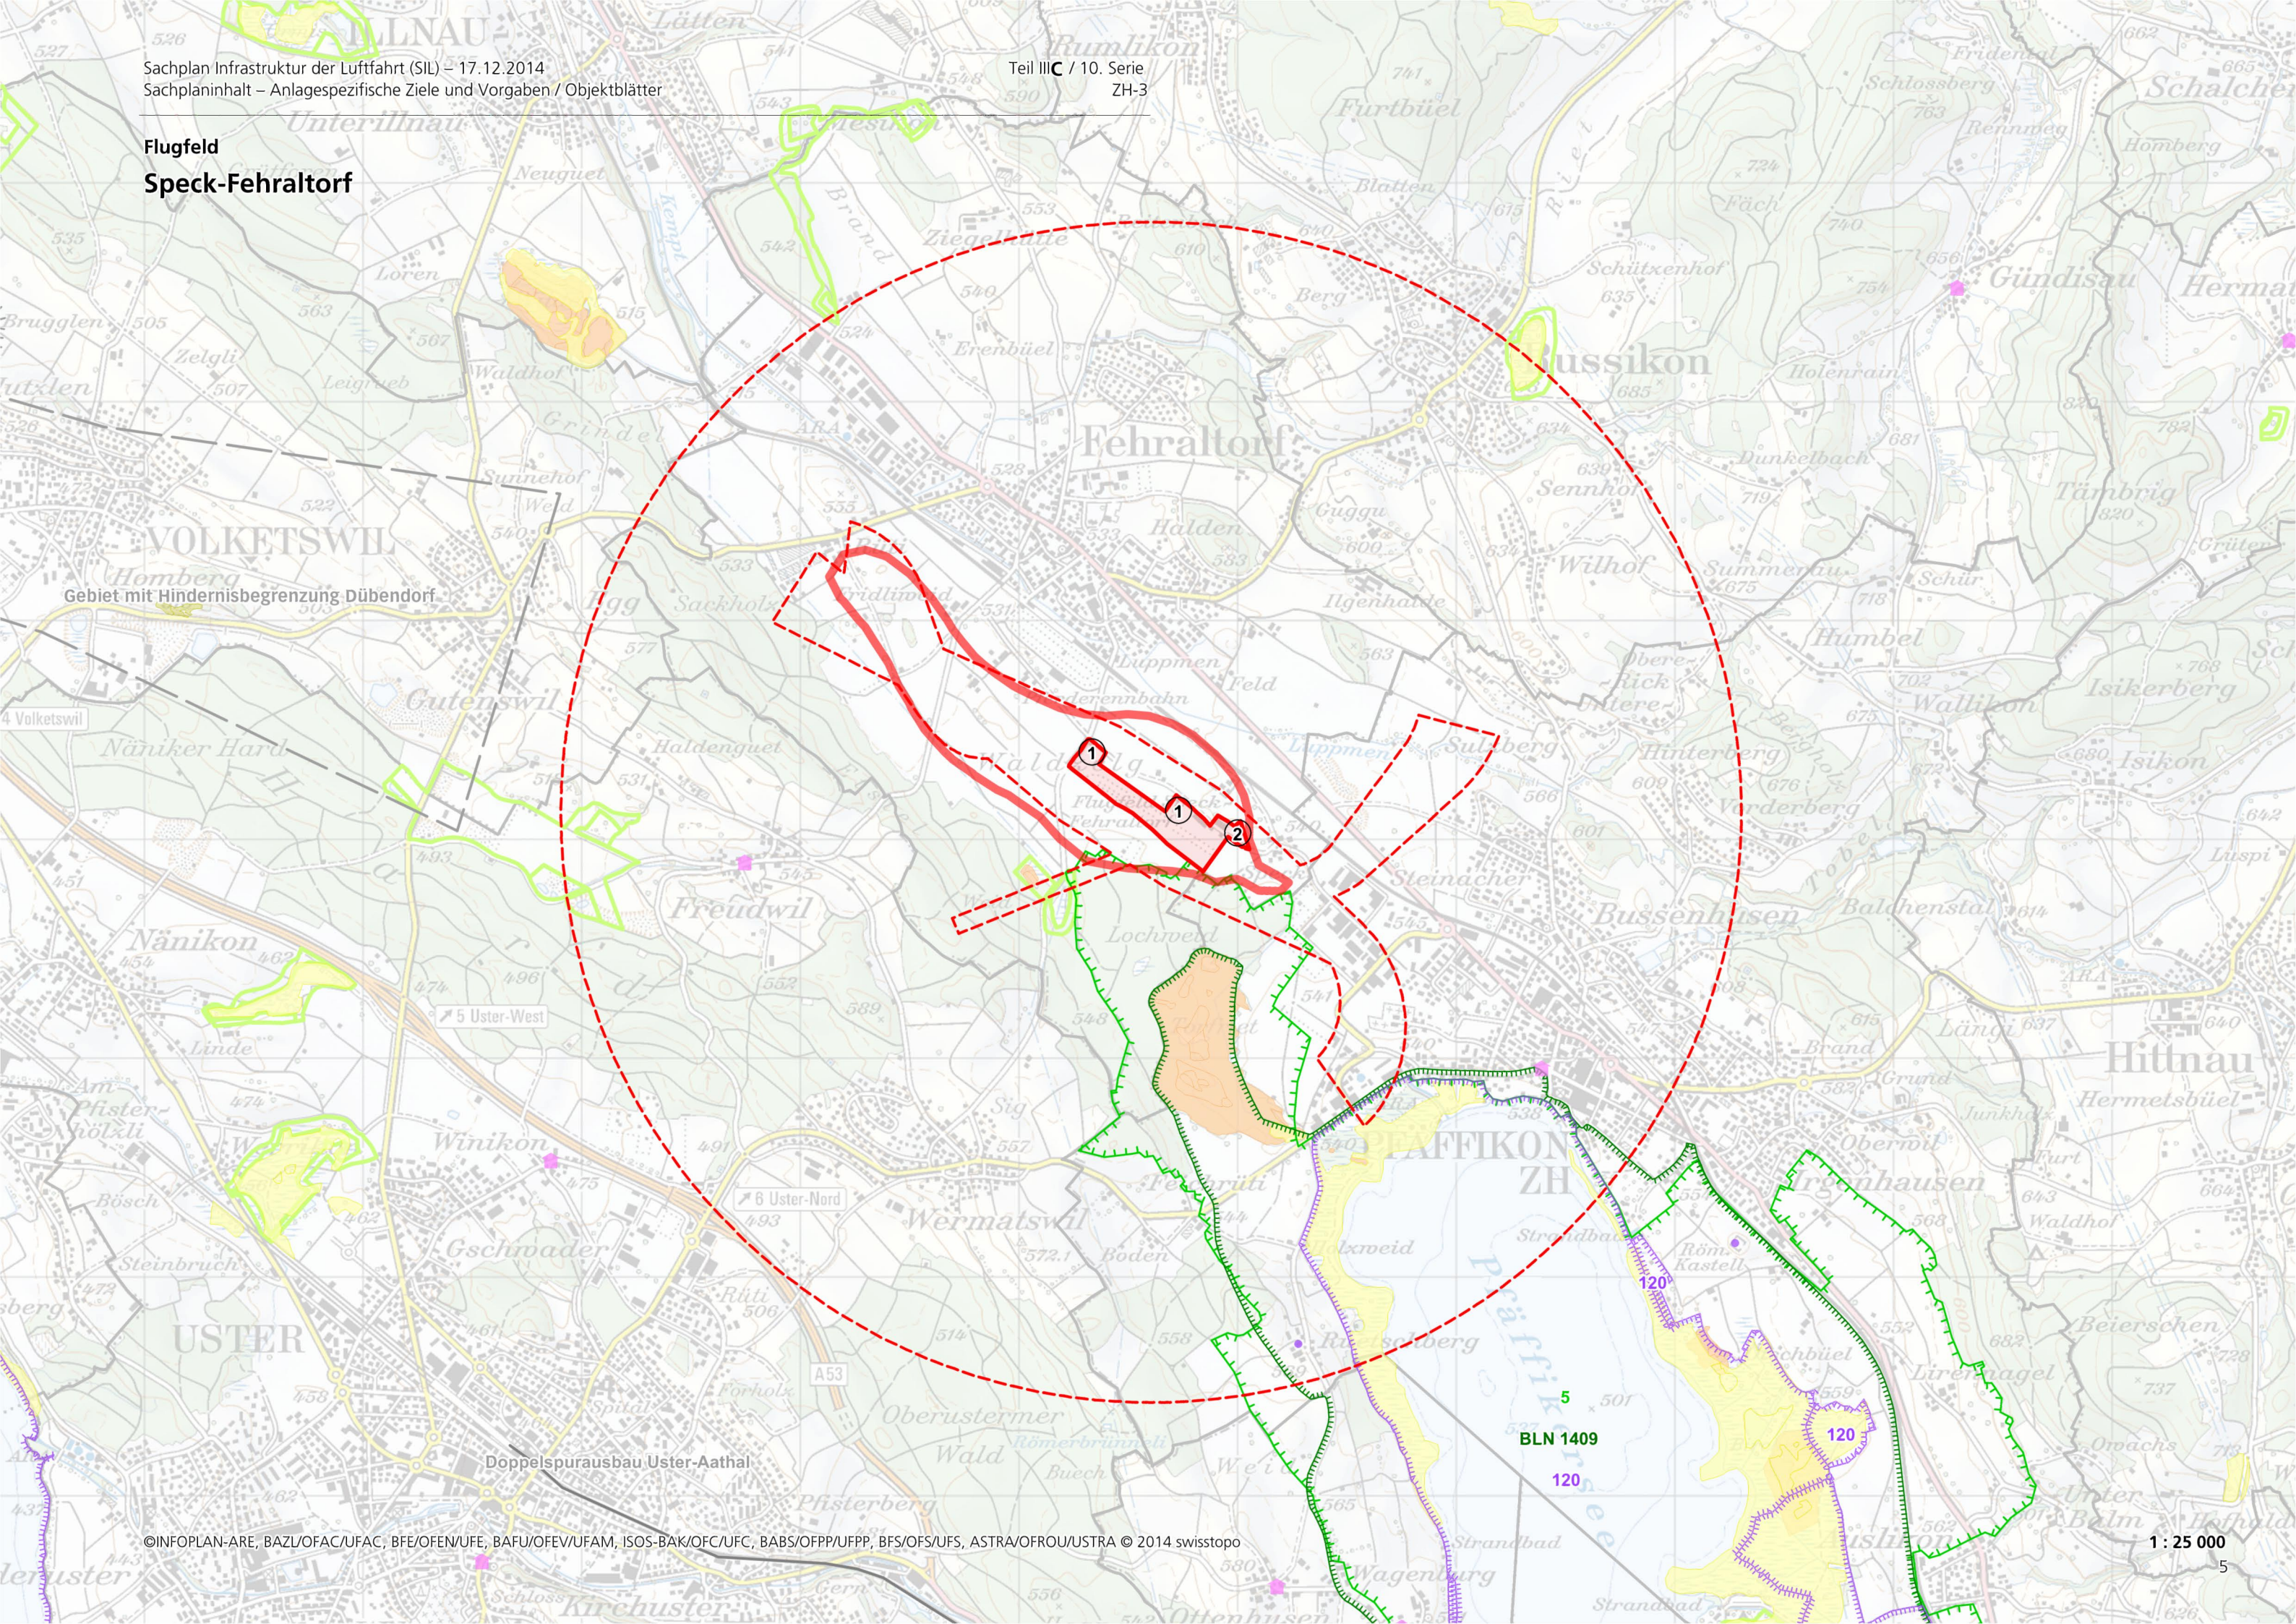

Landesflughafen

Zürich

Karte 3 : Gebiet mit Hindernisbegrenzung

01.401 Militärflugplatz Dübendorf

Gebiet mit Hindernisbegrenzung
Gesamtansicht

-  Gebiet mit Hindernisbegrenzung (Zwischenergebnis)
-  Gebiet mit Hindernisbegrenzung (SPM 28.02.2001)
-  Gebiete mit Hindernisbegrenzung benachbarter ziviler Flugplätze gemäss SIL
-  Gemeindegrenzen

Flugfeld
Winterthur

Viertes Gleis Tössmühle-Winterthur

Leistungssteigerung Südkopf Winterthur

Flugfeld
Speck-Fehraltorf

Gebiet mit Hindernisbegrenzung Dübendorf

5 Uster-West

6 Uster-Nord

5
BLN 1409
120

Flugfeld Hausen am Albis

BLN 1306

Nr. 809 / 132 kV Leitungszug Rotkreuz - Sihlbrugg

BLN 1307