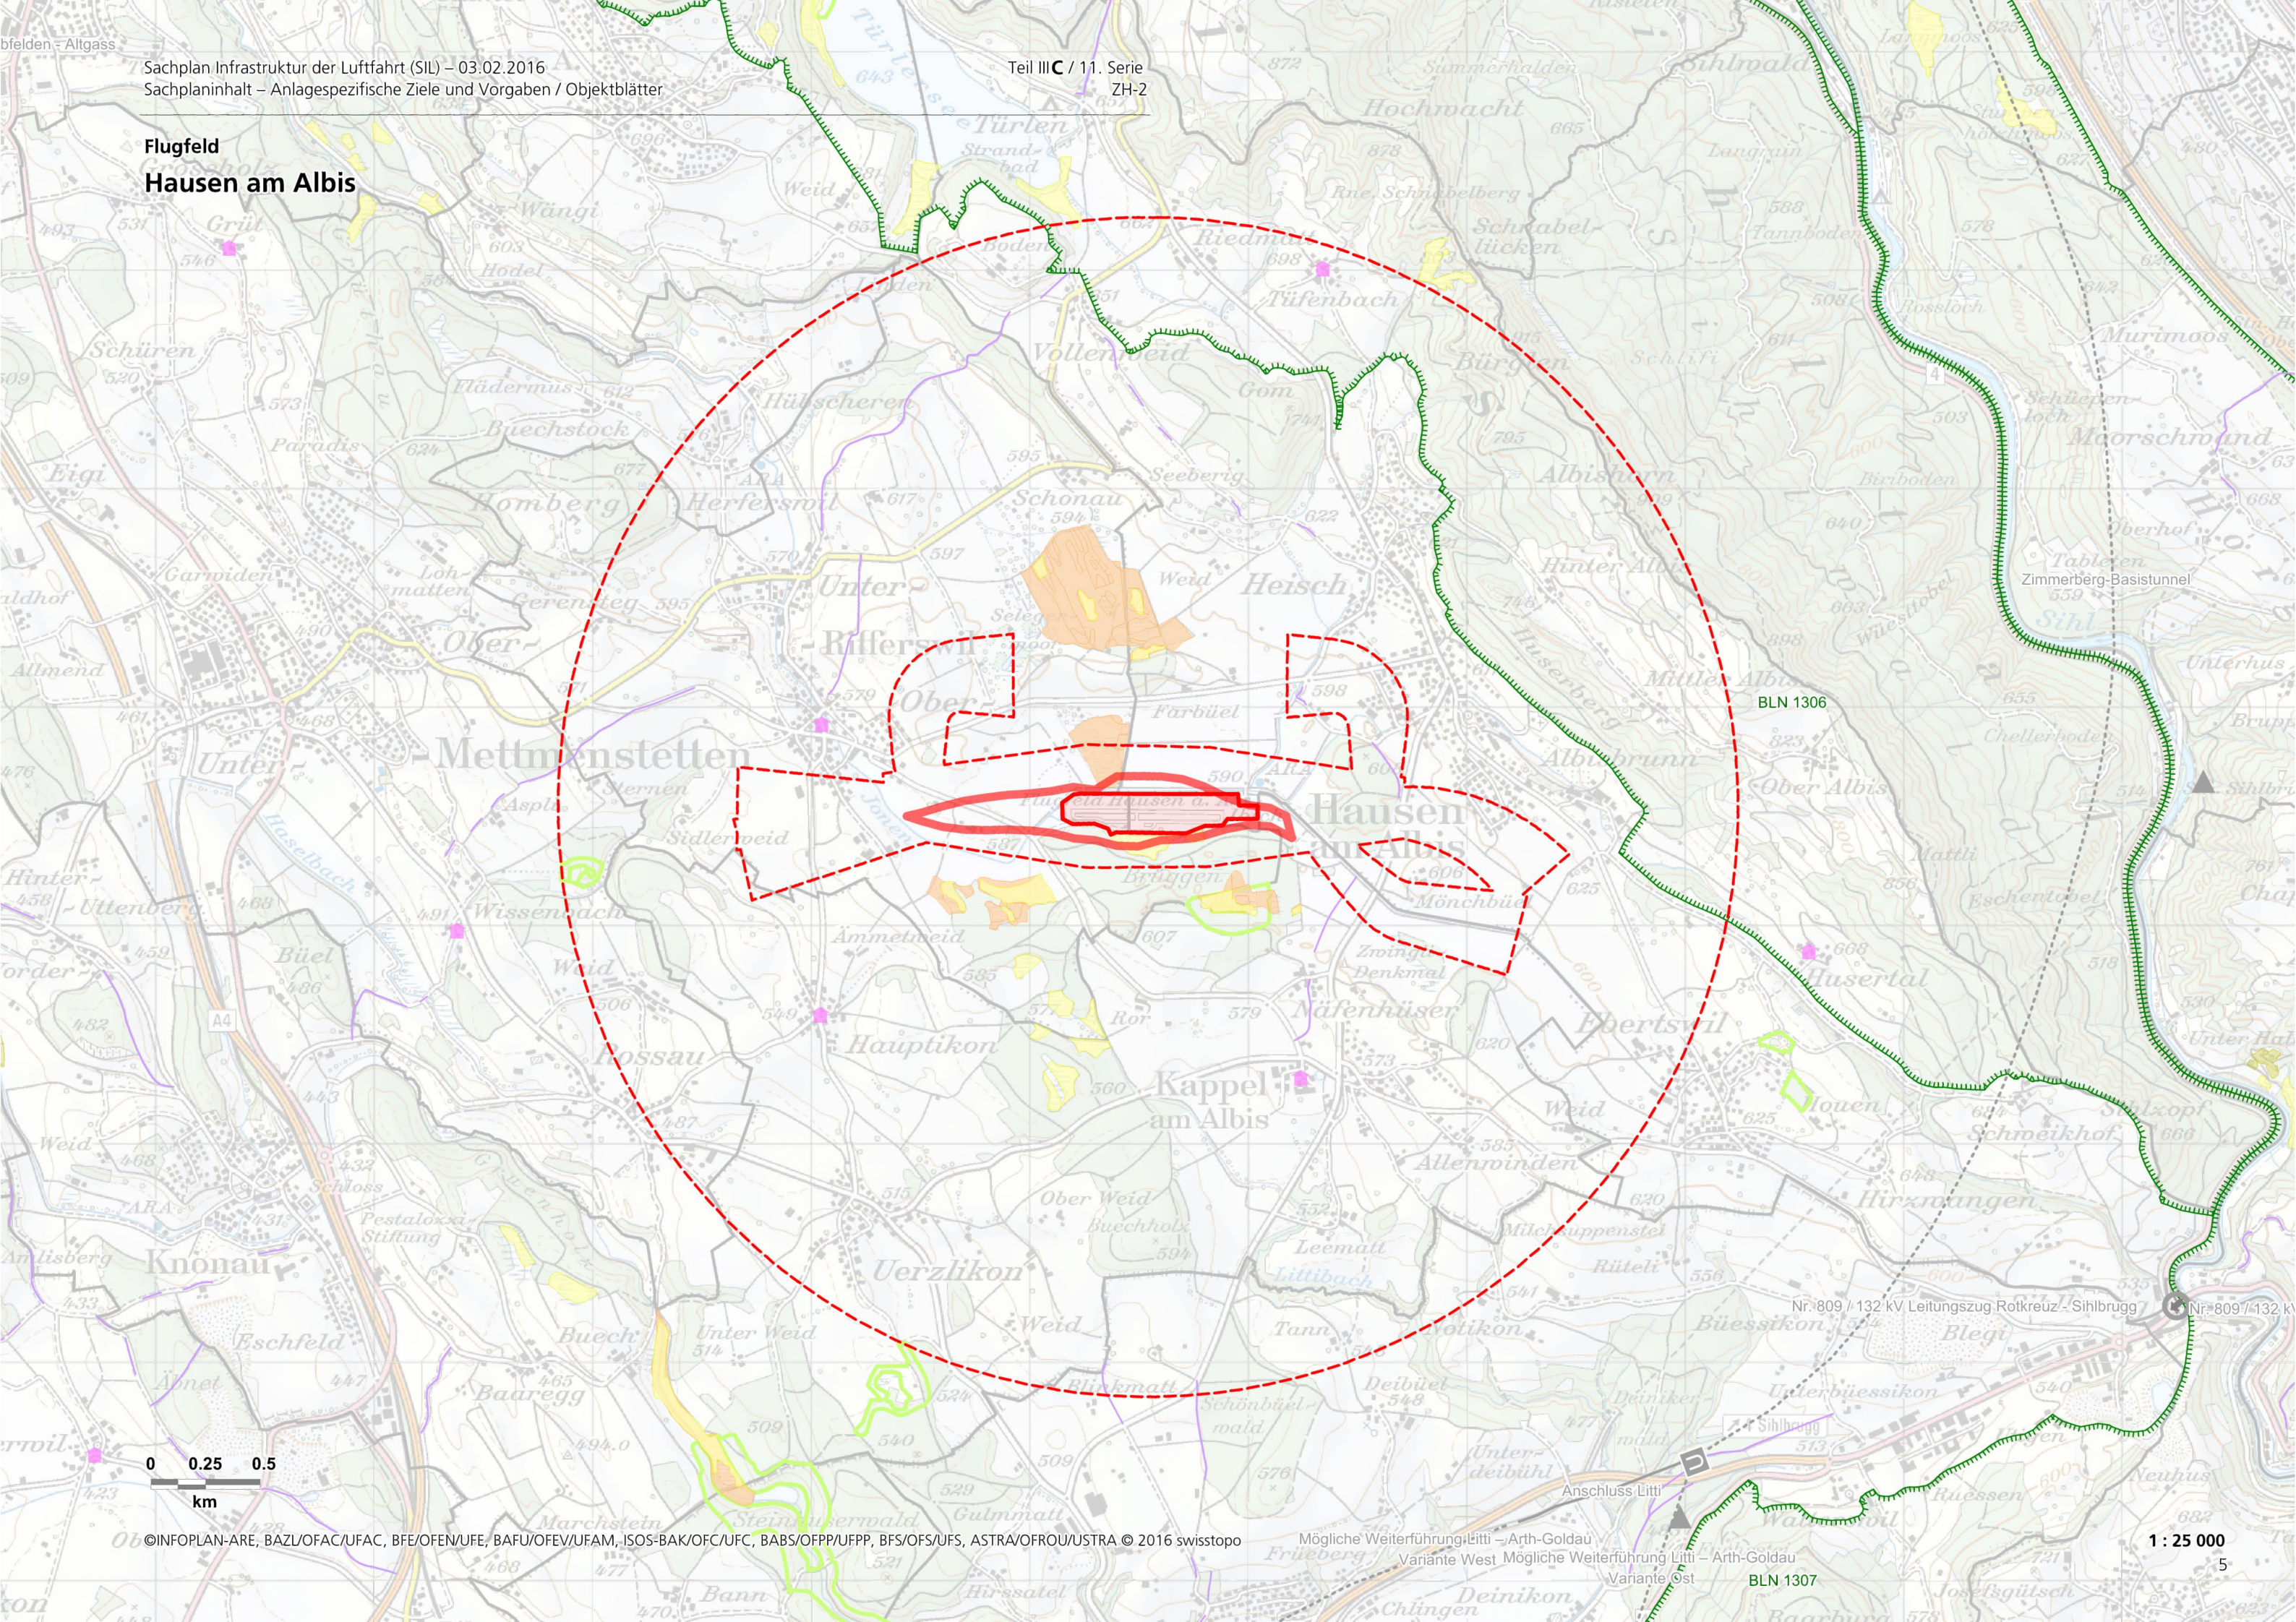

Landesflughafen

Zürich

Karte 3 : Gebiet mit Hindernisbegrenzung

01.401 Militärflugplatz Dübendorf

Gebiet mit Hindernisbegrenzung
Gesamtansicht

-  Gebiet mit Hindernisbegrenzung (Zwischenergebnis)
-  Gebiet mit Hindernisbegrenzung (SPM 28.02.2001)
-  Gebiete mit Hindernisbegrenzung benachbarter ziviler Flugplätze gemäss SIL
-  Gemeindegrenzen

Flugfeld
Winterthur

Viertes Gleis Tössmühle-Winterthur

Leistungssteigerung Südkopf Winterthur

Flugfeld
Speck-Fehraltorf

Gebiet mit Hindernisbegrenzung Dübendorf

5 Uster-West

6 Uster-Nord

5
BLN 1409
120

Flugfeld Hausen am Albis

BLN 1306

Nr. 809 / 132 kV Leitungszug Rotkreuz - Sihlbrugg

BLN 1307