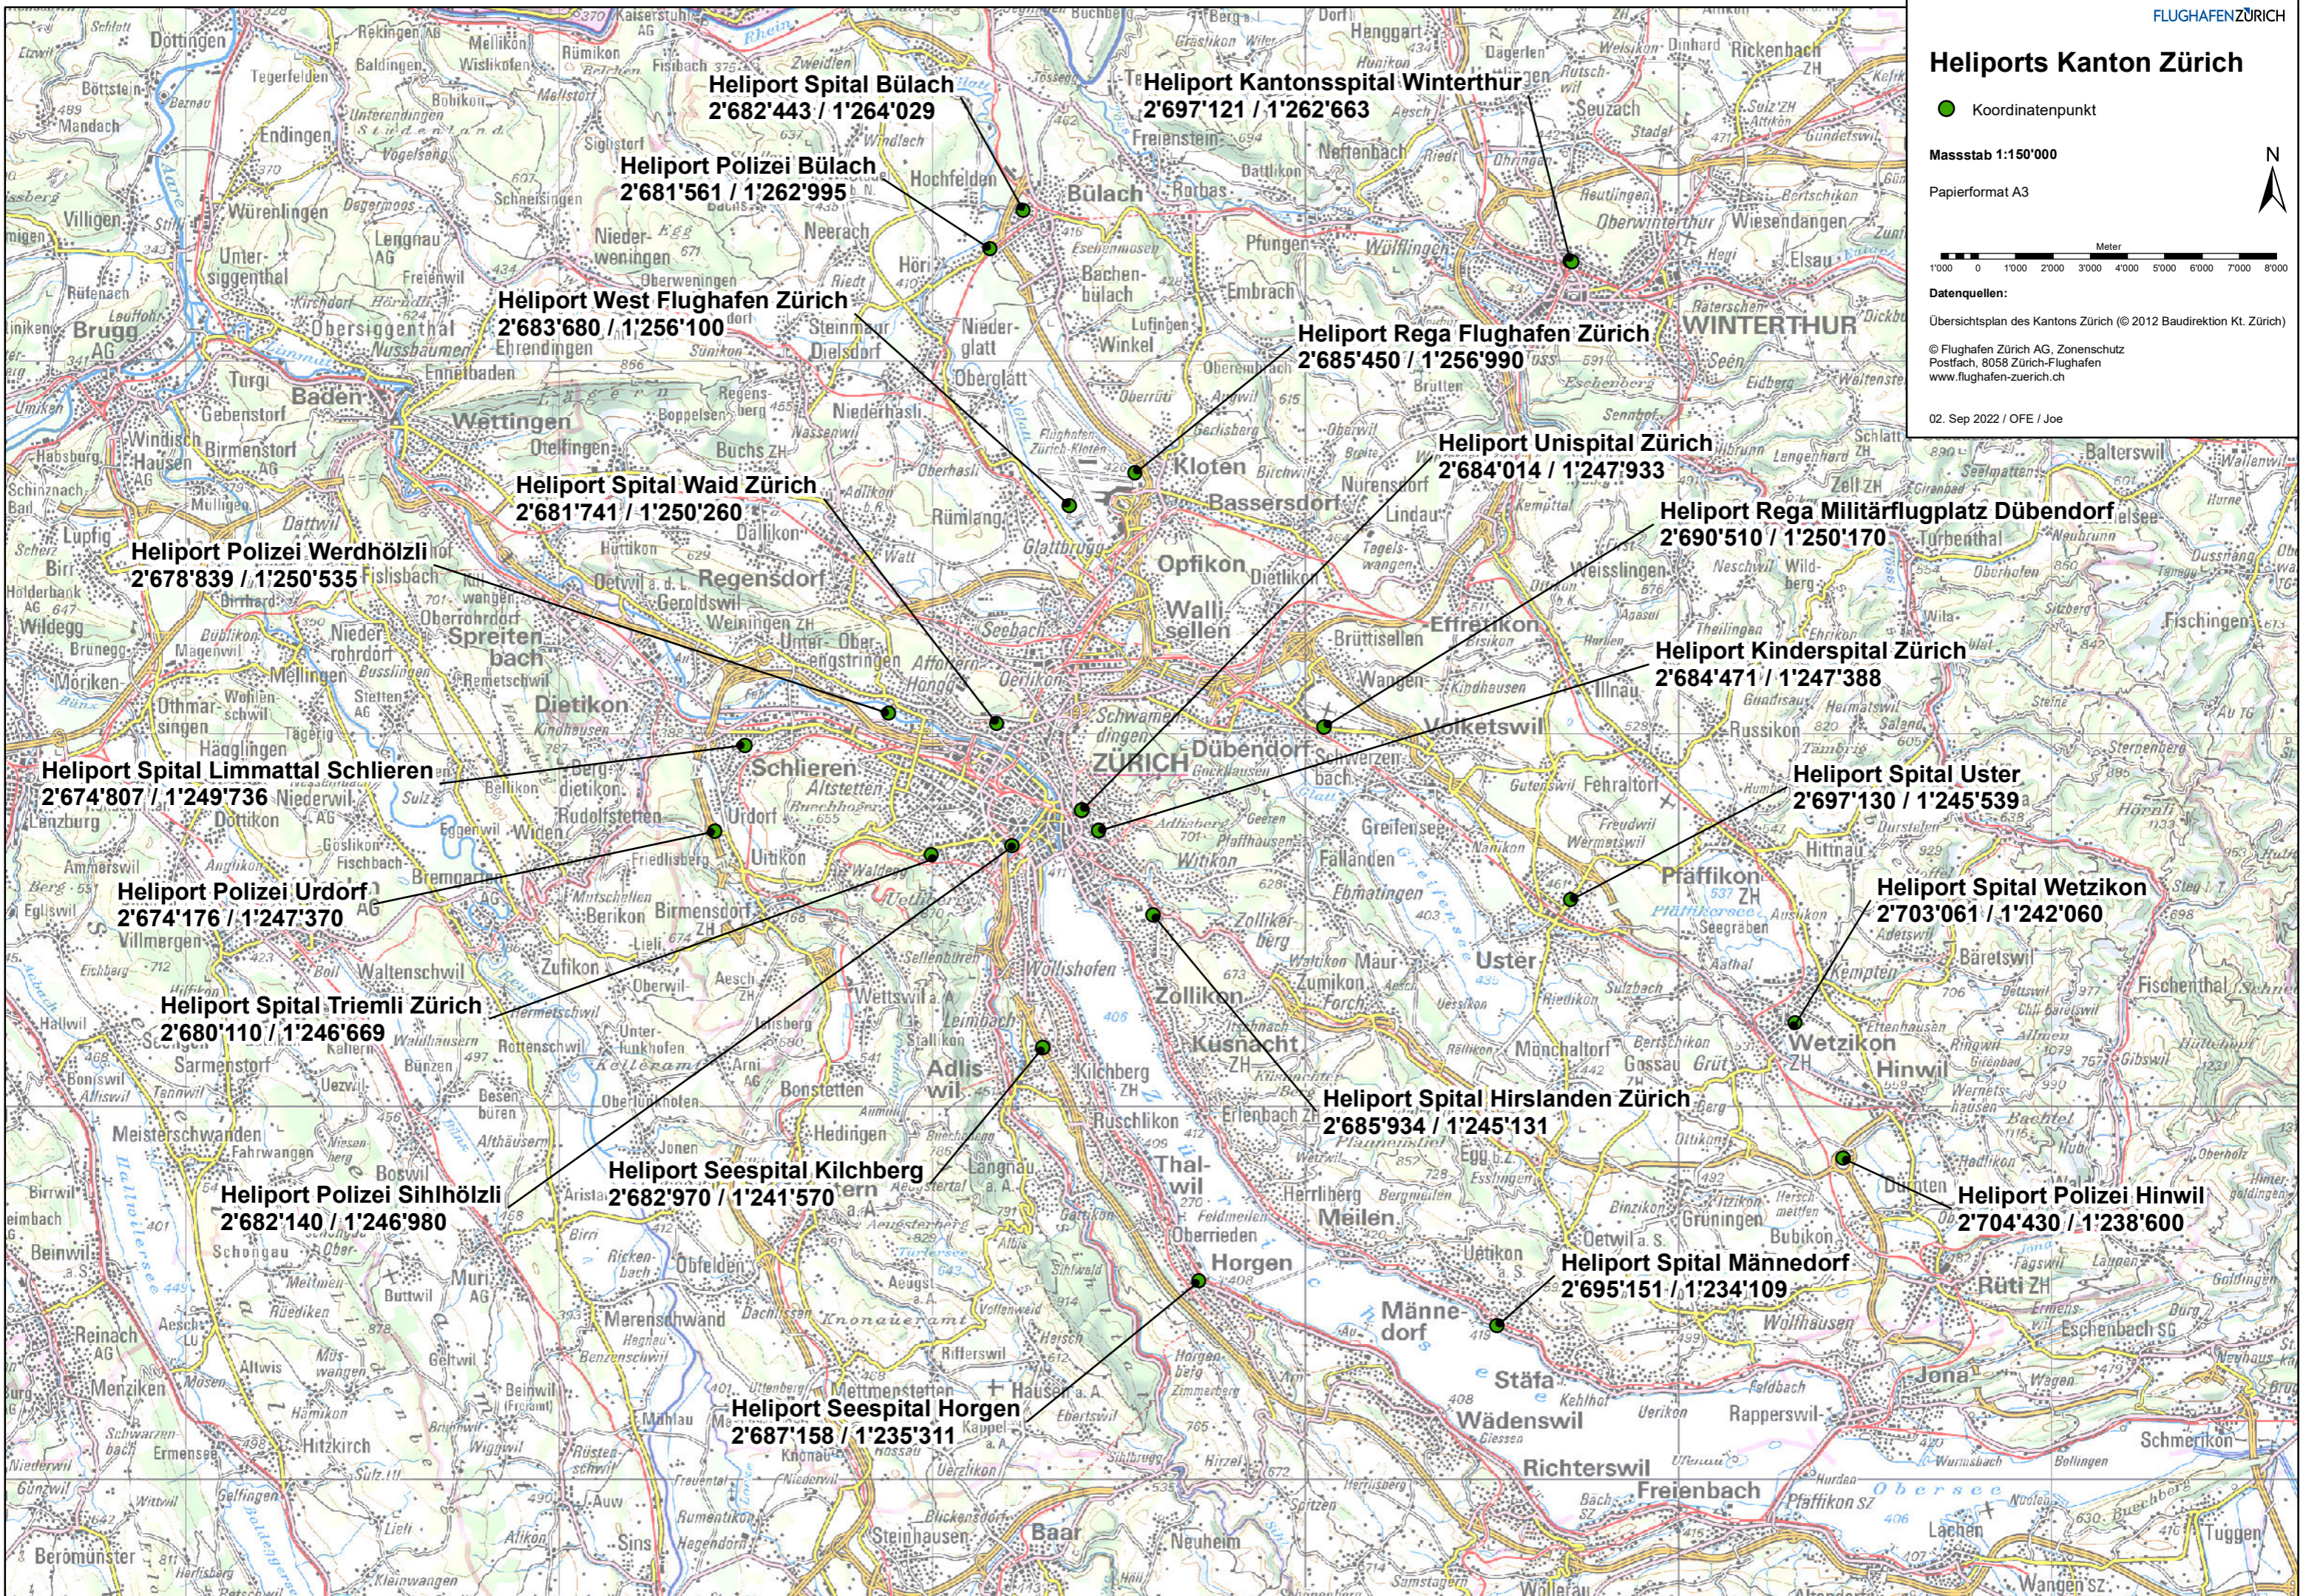

Heliports Kanton Zürich

● Koordinatenpunkt

Massstab 1:150'000

Papierformat A3

Datenquellen:

Übersichtsplan des Kantons Zürich © 2012 Baudirektion Kt. Zürich

© Flughafen Zürich AG, Zonenschutz
Postfach, 8058 Zürich-Flughafen
www.flughafen-zuerich.ch

02. Sep 2022 / OFE / Joe

Heliport Spital Bülach
2'682'443 / 1'264'029

Heliport Kantonsspital Winterthur
2'697'121 / 1'262'663

Heliport Polizei Bülach
2'681'561 / 1'262'995

Heliport West Flughafen Zürich
2'683'680 / 1'256'100