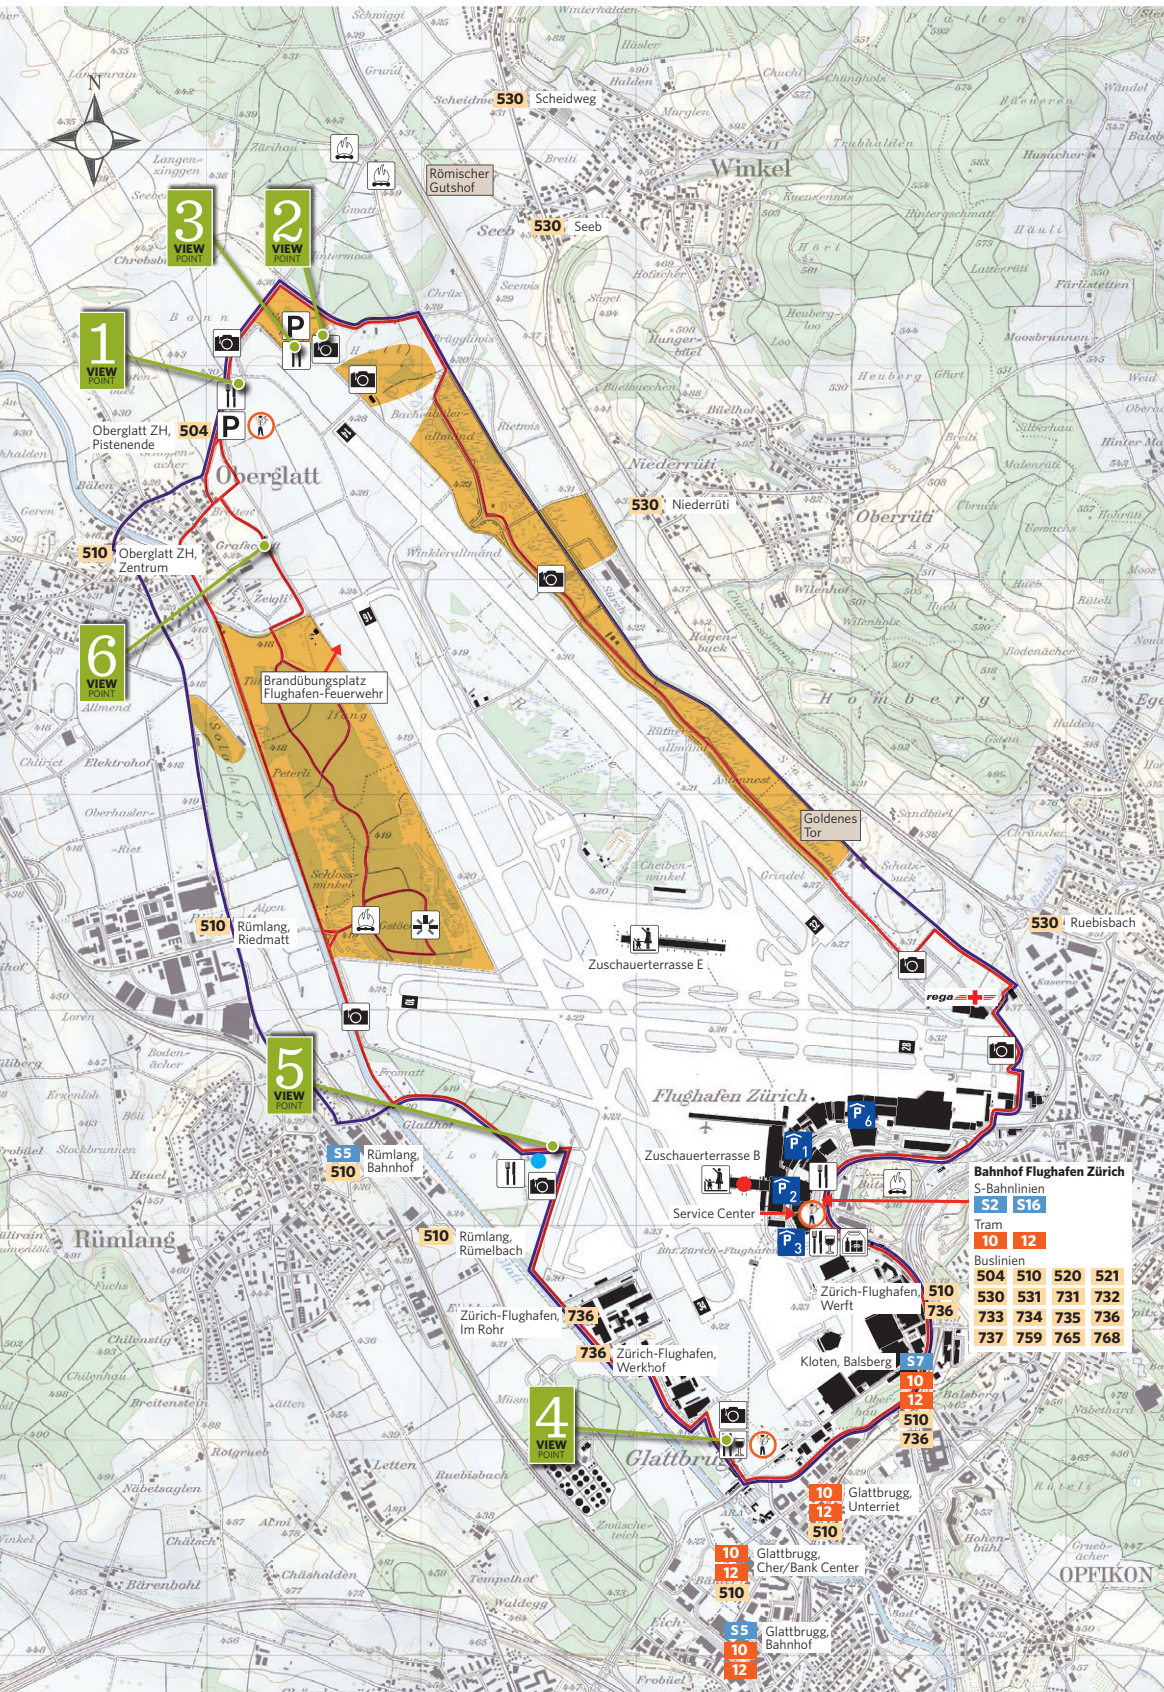

Ausflugstipps rund um den Flughafen

- Offener Parkplatz
- Gedeckter Parkplatz
- Standorte für Fotografen
- Imbiss-Stand
- Restaurant
- Shopping
- Aussichtspunkt mit Infotafeln
- Aussichtspunkt (Naturfenster)
- Feuerstelle/Grillplatz
- Haltestelle Tram
- Haltestelle S-Bahn
- Haltestelle Bus
- Velostrecke
- Inlineskate-Strecke
- Naturschutzgebiet
- Rundfahrten/Shuttle-Bus Dock E
- Spotterhügel
- Postenlauf für Kinder und Familien

Bahnhof Flughafen Zürich				
S-Bahnlinien				
S2	S16			
Tram				
10	12			
Buslinien				
504	510	520	521	
530	531	731	732	
733	734	735	736	
737	759	765	768	

Reproduziert mit
Bewilligung von
swisstopo (BA110236)