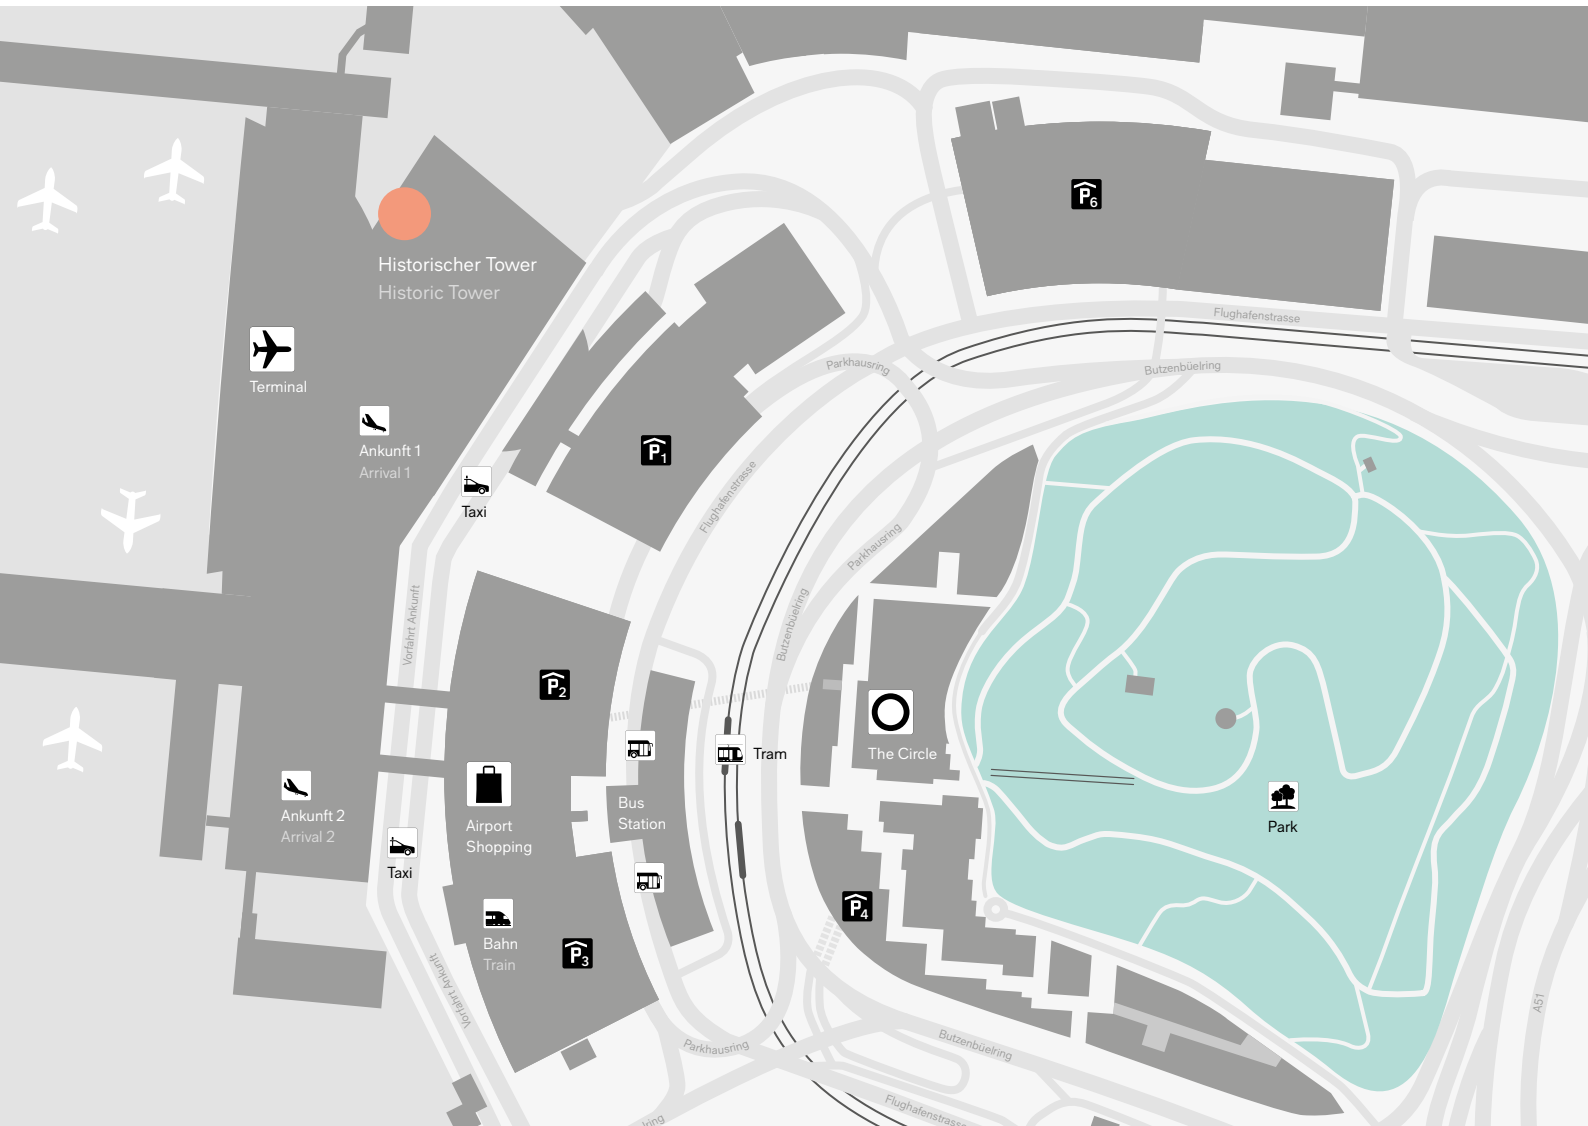

# Historischer Tower – Wegbeschreibung

## Historic Tower – directions

- Richtung Check-in 1
- Im Check-in 1 unter der grossen Anzeigetafel durch
- Richtung Café Edelweiss
- Nach der Amavita Apotheke rechts abbiegen
- Den Gang entlang Richtung Operation Center 2+3
- Erster Lift rechts (Tower) in den 4./5./6. Stock

- Direction Check-in 1
- At Check-in 1 pass under the large display
- Direction Café Edelweiss
- Turn right after the Amavita pharmacy
- Along the corridor towards Operation Center 2+3
- First lift on the right (Tower) to the 4<sup>th</sup>/5<sup>th</sup>/6<sup>th</sup> floor