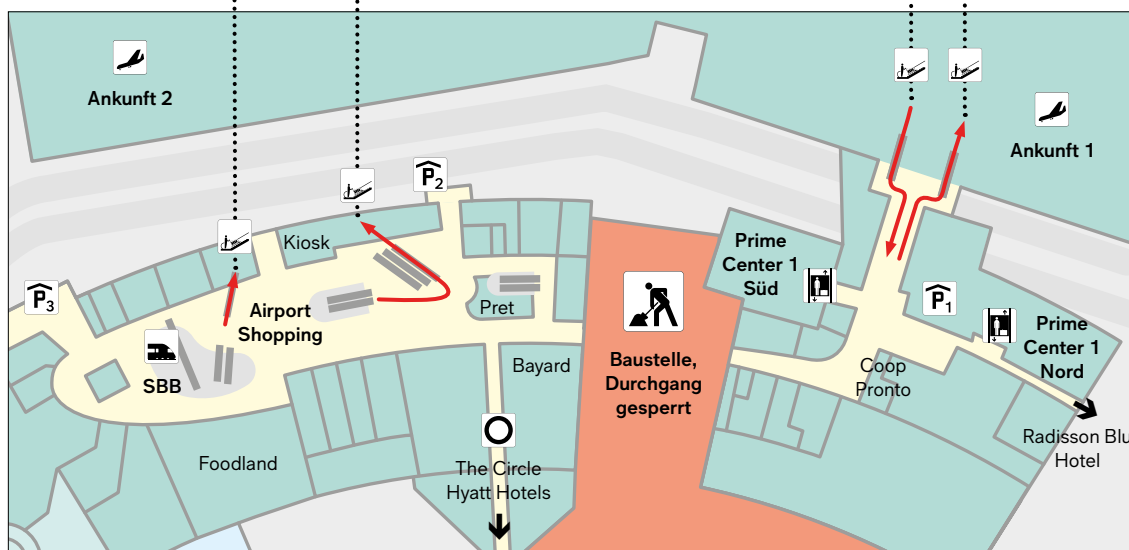

Neue Wegführung wegen Bauarbeiten ab 28. Februar 2024

Level 2

- Abflug alle Gates
- Check-in 2, Reihe 1-4

Level 1

- Abflug alle Gates
- Check-in 1
- Check-in 2, Reihe 5

Level 0

- Airport Shopping
- Bahnhof SBB
- Prime Center 1