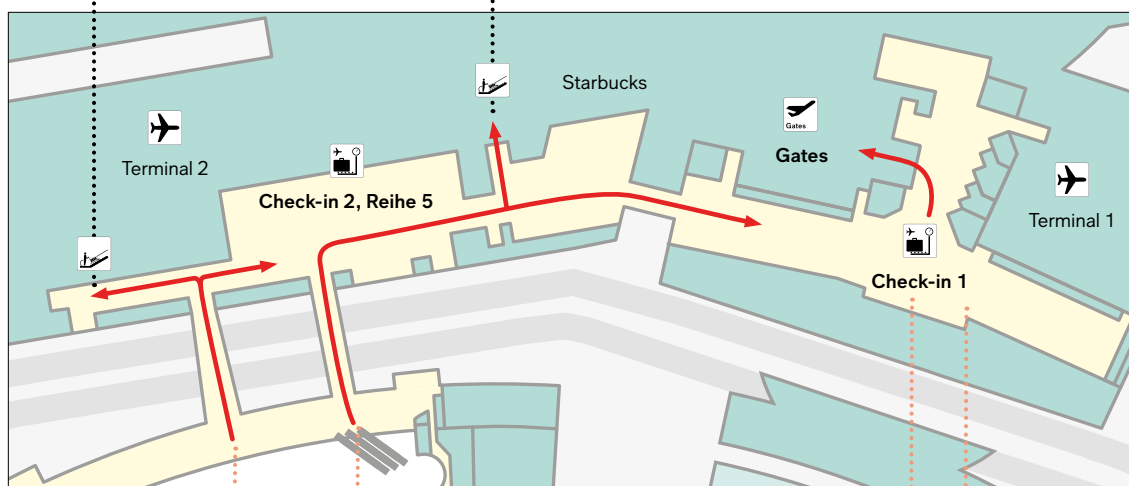

Neue Wegführung wegen Bauarbeiten ab 28. Februar 2024

Level 2

- Abflug alle Gates
- Check-in 2, Reihe 1-4

Level 1

- Abflug alle Gates
- Check-in 1
- Check-in 2, Reihe 5

Level 0

- Airport Shopping
- Bahnhof SBB
- Prime Center 1

Abflug, Stand 8.1.2024