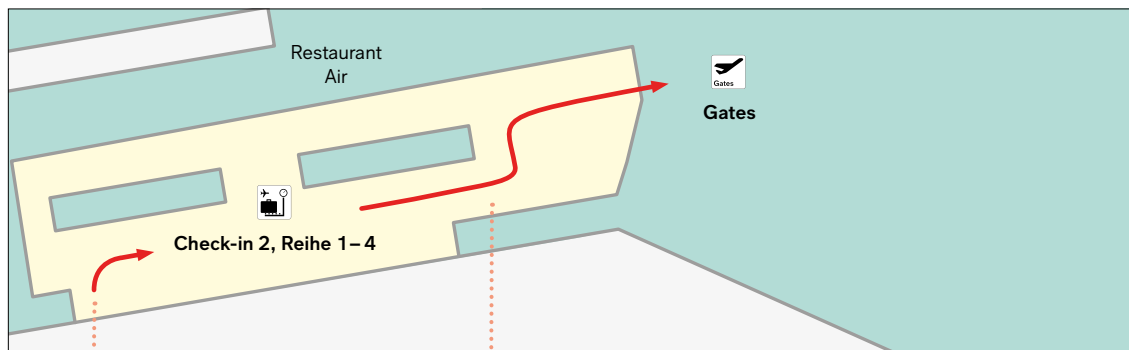

Neue Wegführung wegen Bauarbeiten ab 28. Februar 2024

Level 2

- Abflug alle Gates
- Check-in 2, Reihe 1-4

Level 1

- Abflug alle Gates
- Check-in 1
- Check-in 2, Reihe 5

Level 0

- Airport Shopping
- Bahnhof SBB
- Prime Center 1