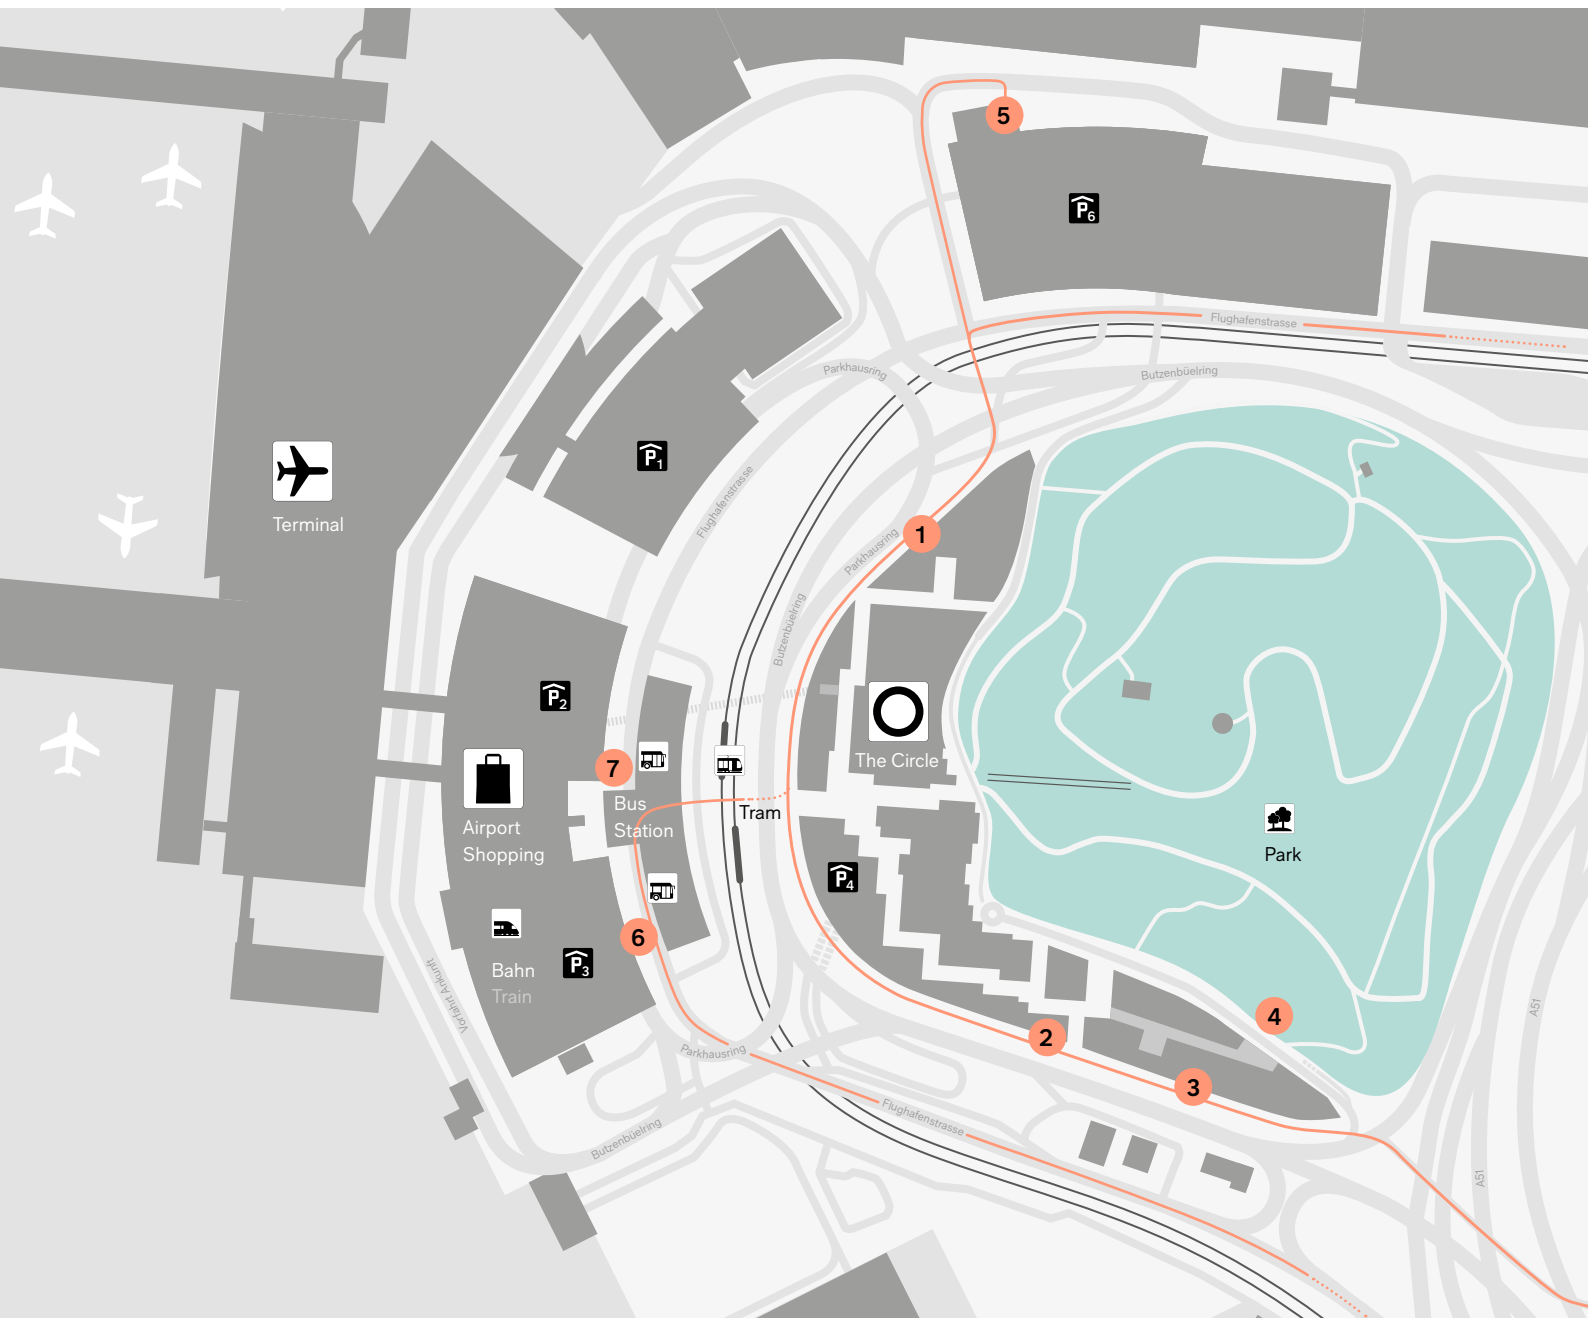

Parking für Fahrräder am Flughafen und im Circle

Parking for bicycles at the Airport and at the Circle

— Fahrradweg Flughafen Zürich
Cycle path Zurich Airport

Flughafen Zürich AG
Postfach, CH-8058 Zürich-Flughafen
services@zurich-airport.com
+41 43 816 26 07

flughafen-zuerich.ch
zurich-airport.com

5 6
Öffentliche und exklusive* Parkplätze
Public and exclusive* parking spaces

1 4 7
Öffentliche Parkplätze
Public parking spaces

*Exklusive Parkplätze sind nur mit Zutrittskarte zugänglich.

*Exclusive parking spaces are only accessible with access card.

2 3
Exklusive* Parkplätze
Exclusive* parking spaces

Flughafen Zürich