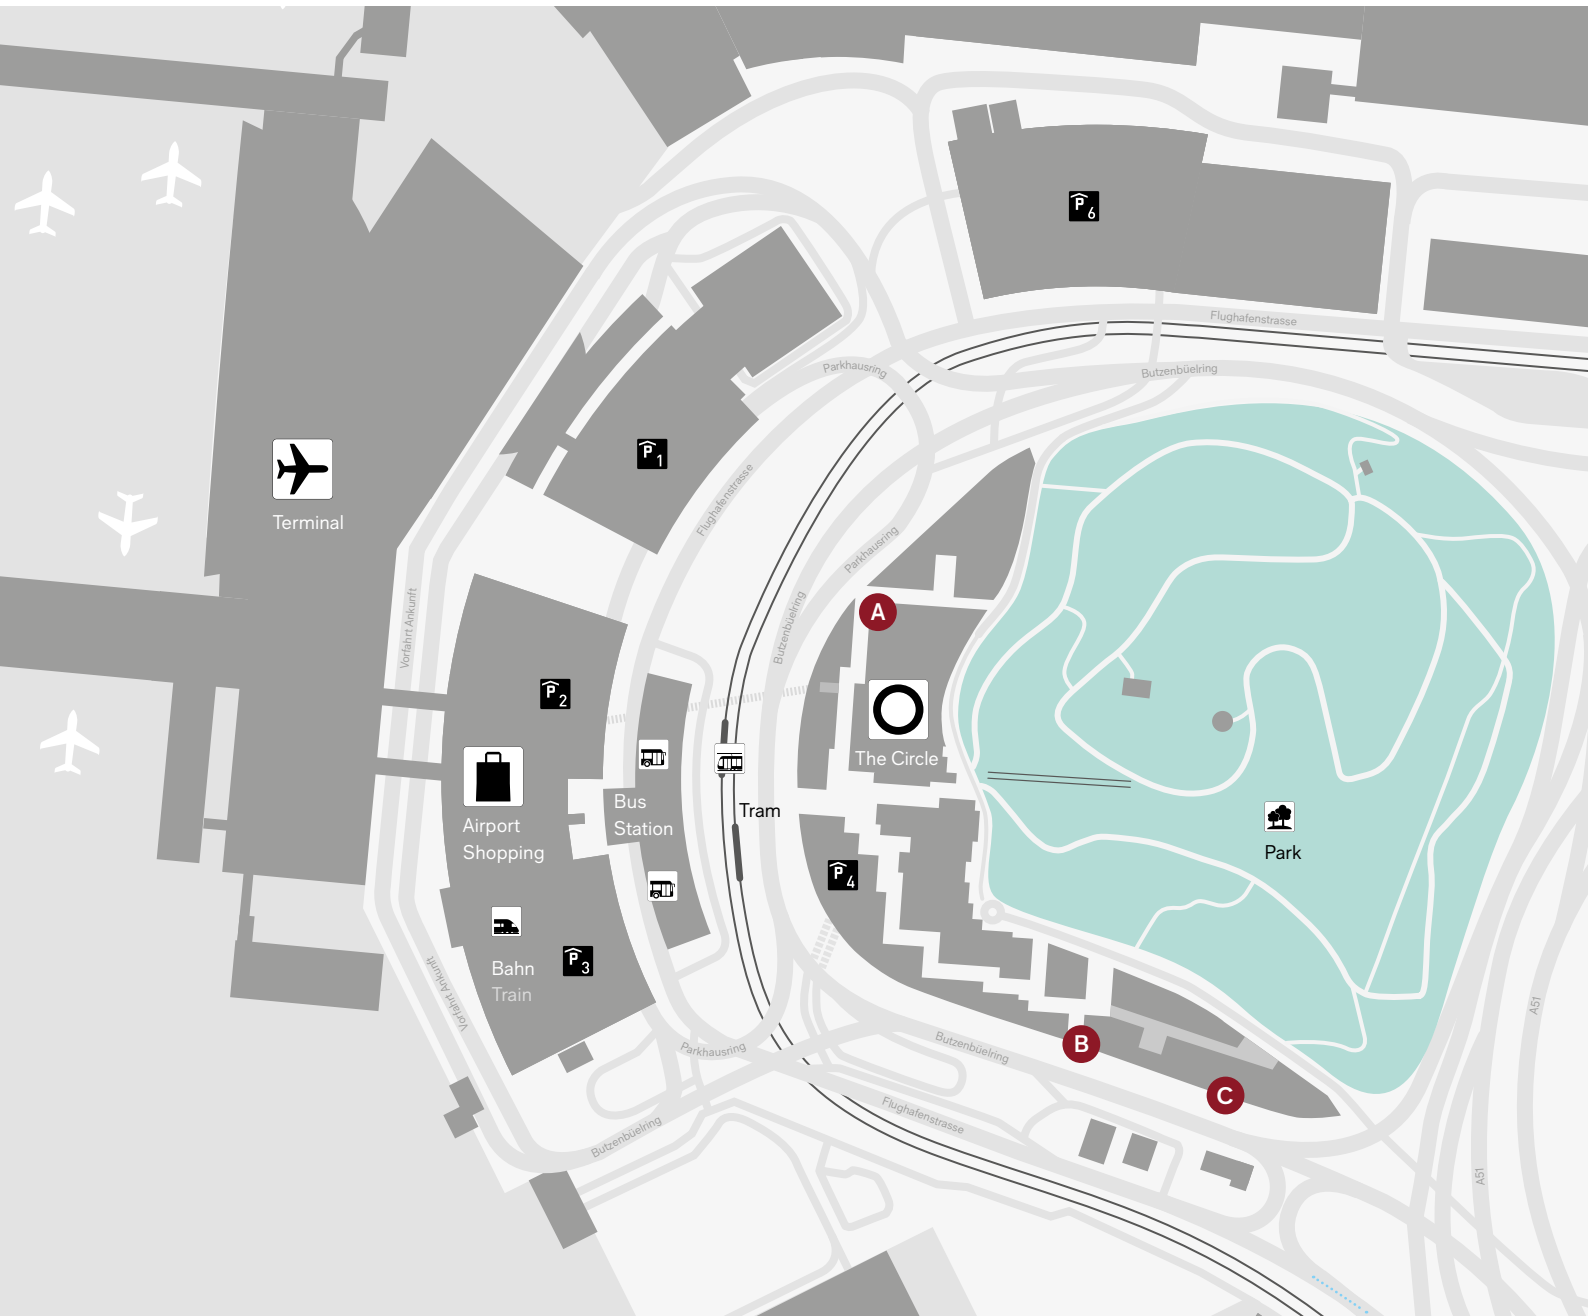

Garderoben und Duschen im Circle

Cloakrooms and showers at the Circle

Exklusive Garderoben und Duschen (nur zugänglich mit Zutrittskarte).
Exclusive cloakrooms and showers (only accessible with access card).